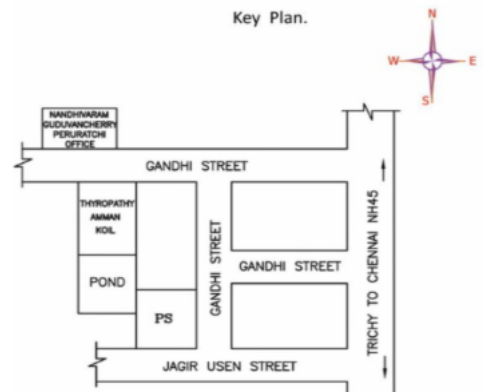

Google Map View

Polling Station Building Front View

Polling Station Front View

Cad View

MINIMUM BASIC FACILITY (PLEASE ✓)	WATER	RAMP	PLUG POINTS	TOILET	HEALTHCARE
	✓	✓	✓	✓	

Key MAP View

1 பெயர் : தமிழ்செல்வன் தந்தை பெயர்: ராமகிருஷ்ணன் வீட்டு எண் : 2 வயது : 60 பாலினம் : ஆண்	YQG0560409 Photo is available	2 பெயர் : ஜெயந்தி பாய் தந்தை பெயர்: அஷ்யம் ராஜ்குமார் வீட்டு எண் : 2 வயது : 55 பாலினம் : பெண்	YQG2808038 Photo is available	3 பெயர் : நிஷோதேவி தந்தை பெயர்: தமிழ்செல்வன் வீட்டு எண் : 2 வயது : 33 பாலினம் : பெண்	YQG1116730 Photo is available
4 பெயர் : ஹேம்குமார் தந்தை பெயர்: தமிழ்ச்செல்வன் வீட்டு எண் : 2 வயது : 30 பாலினம் : ஆண்	YQG1957935 Photo is available	5 பெயர் : பாணு கணவர் பெயர்: குமார் வீட்டு எண் : 3 வயது : 55 பாலினம் : பெண்	JQF3591716 Photo is available	6 பெயர் : சீனிவாசன் தந்தை பெயர்: ஸ்ரீராமுலு வீட்டு எண் : 3 வயது : 50 பாலினம் : ஆண்	YQG1522630 Photo is available
7 பெயர் : செளந்தரராஜன் தந்தை பெயர்: நாச்சிமுத்து வீட்டு எண் : 3 வயது : 45 பாலினம் : ஆண்	YQG2366672 Photo is available	8 பெயர் : பிரகதா கணவர் பெயர்: சீனிவாசன் வீட்டு எண் : 3 வயது : 45 பாலினம் : பெண்	YQG1522648 Photo is available	9 பெயர் : பாரதி கணவர் பெயர்: சரவணன் வீட்டு எண் : 3 வயது : 44 பாலினம் : பெண்	YQG1621283 Photo is available
10 பெயர் : மாலதி கணவர் பெயர்: செளந்தரராஜன் வீட்டு எண் : 3 வயது : 38 பாலினம் : பெண்	YQG2366664 Photo is available	11 பெயர் : கிளாரா அமலியா தந்தை பெயர்: கிளமண்ட் வீட்டு எண் : 3 வயது : 34 பாலினம் : பெண்	YQG1116722 Photo is available	12 பெயர் : மார்டின் இம்மானுவேல் தந்தை பெயர்: கிளமெண்ட் வீட்டு எண் : 3 வயது : 29 பாலினம் : ஆண்	YQG2161388 Photo is available
13 பெயர் : மாய நாதன் தந்தை பெயர்: பக்கிரிசாமி வீட்டு எண் : 3 ஜீ1 வயது : 72 பாலினம் : ஆண்	JQF1705870 Photo is available	14 பெயர் : சரஸ்வதி அம்மாள் கணவர் பெயர்: கண்ணையன் வீட்டு எண் : 4 வயது : 73 பாலினம் : பெண்	YQG0199885 Photo is available	15 பெயர் : திருப்பதி குமார் தந்தை பெயர்: அழகப்பன் வீட்டு எண் : 4 வயது : 70 பாலினம் : ஆண்	YQG3496312 Photo is available
16 பெயர் : செல்லம்மாள் கணவர் பெயர்: பாலசுப்ரமணியன் வீட்டு எண் : 4 வயது : 58 பாலினம் : பெண்	YQG1522655 Photo is available	17 பெயர் : சதீஷ்குமார் தந்தை பெயர்: தாமோதரன் வீட்டு எண் : 4 வயது : 55 பாலினம் : ஆண்	JQF2601987 Photo is available	18 பெயர் : காஞ்சனா கணவர் பெயர்: சதீஷ்குமார் வீட்டு எண் : 4 வயது : 50 பாலினம் : பெண்	JQF2602969 Photo is available
19 பெயர் : கோவர்தனன் தந்தை பெயர்: ராதாகிருஷ்ணன் வீட்டு எண் : 4 வயது : 50 பாலினம் : ஆண்	YQG0199893 Photo is available	20 பெயர் : சூரியநாராயணமூர்த்தி தந்தை பெயர்: தியாகராஜன் சர்மா வீட்டு எண் : 4 வயது : 49 பாலினம் : ஆண்	YQG1621267 Photo is available	21 பெயர் : பாக்கியலக்ஷ்மி தந்தை பெயர்: கண்ணையன் வீட்டு எண் : 4 வயது : 48 பாலினம் : பெண்	JQF2602951 Photo is available
22 பெயர் : சந்திரசேகர் தந்தை பெயர்: சுப்பிரமணி வீட்டு எண் : 4 வயது : 47 பாலினம் : ஆண்	YQG2802155 Photo is available	23 பெயர் : வனிதா கணவர் பெயர்: சுரேஷ்குமார் வீட்டு எண் : 4 வயது : 46 பாலினம் : பெண்	JQF4715934 Photo is available	24 பெயர் : ஸ்ரீசரண்யா கணவர் பெயர்: சூரிய நாராயணமூர்த்தி வீட்டு எண் : 4 வயது : 44 பாலினம் : பெண்	YQG1958198 Photo is available
25 பெயர் : விக்னேஷ் தந்தை பெயர்: திருப்பதி குமார் வீட்டு எண் : 4 வயது : 38 பாலினம் : ஆண்	YQG3496684 Photo is available	26 பெயர் : சிவப்ரியா சந்திரசேகர் கணவர் பெயர்: முத்துகுமாரசாமி வீட்டு எண் : 4 வயது : 37 பாலினம் : பெண்	YQG2809820 Photo is available	27 பெயர் : பூர்ணிமாதேவி கணவர் பெயர்: விக்னேஷ் வீட்டு எண் : 4 வயது : 32 பாலினம் : பெண்	YQG3496569 Photo is available
28 பெயர் : ஆகாஷ் ஷங்கர் தந்தை பெயர்: பாலசுப்ரமணியன் வீட்டு எண் : 4 வயது : 30 பாலினம் : ஆண்	YQG1621291 Photo is available	29 பெயர் : சந்தோஷ் குமார் தந்தை பெயர்: சதீஷ்குமார் வீட்டு எண் : 4 வயது : 20 பாலினம் : ஆண்	YQG4027629 Photo is available	30 பெயர் : சமதி கணவர் பெயர்: ஆனந்தன் வீட்டு எண் : 5 வயது : 35 பாலினம் : பெண்	YQG1958156 Photo is available