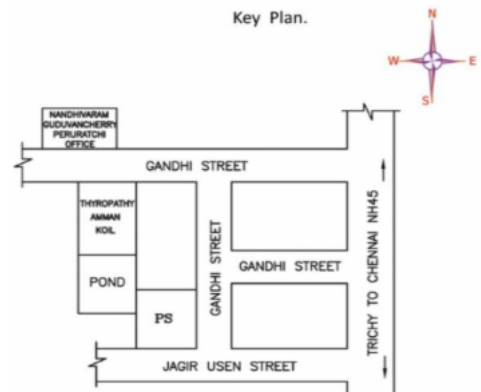

Google Map View

Polling Station Building Front View

Polling Station Front View

Cad View

MINIMUM BASIC FACILITY (PLEASE ✓)	WATER	RAMP	PLUG POINTS	TOILET	HEALTHCARE
	✓	✓	✓	✓	

Key MAP View

1 பெயர் : சந்திரமமா நுன்னா கணவர் பெயர்: நுன்னா சந்திரமௌலி வீட்டு எண் : 1 வயது : 68 பாலினம் : பெண் Photo is available	YQG2500775	2 பெயர் : மல்லிகா கணவர் பெயர்: லட்சுமணன் வீட்டு எண் : 1 வயது : 62 பாலினம் : பெண் Photo is available	YQG1406107	3 பெயர் : ரமேஷ் தந்தை பெயர்: சந்திரன் வீட்டு எண் : 1 வயது : 61 பாலினம் : ஆண் Photo is available	YQG1622265
4 பெயர் : தேவதாஸ் தந்தை பெயர்: தேவராஜன் வீட்டு எண் : 1 வயது : 53 பாலினம் : ஆண் Photo is available	YQG2967701	5 பெயர் : சுகாசினி கணவர் பெயர்: ஜீவரத்தினம் வீட்டு எண் : 1 வயது : 43 பாலினம் : பெண் Photo is available	JQF4527404	6 பெயர் : முத்துகுமரன் தந்தை பெயர்: வேங்கடபதி வீட்டு எண் : 1 வயது : 42 பாலினம் : ஆண் Photo is available	JQF3595881
7 பெயர் : சுமித்ரா கணவர் பெயர்: குமார் வீட்டு எண் : 1 வயது : 42 பாலினம் : பெண் Photo is available	JQF3593514	8 பெயர் : சாந்தி கணவர் பெயர்: ரமேஷ் வீட்டு எண் : 1 வயது : 41 பாலினம் : பெண் Photo is available	YQG0314195	9 பெயர் : தியாகராஜன் தந்தை பெயர்: வேங்கடபதி வீட்டு எண் : 1 வயது : 39 பாலினம் : ஆண் Photo is available	JQF3595345
10 பெயர் : கவிதா தந்தை பெயர்: சேகர் வீட்டு எண் : 1 வயது : 38 பாலினம் : பெண் Photo is available	YQG0314013	11 பெயர் : அமலா கணவர் பெயர்: ராமானுஜம் வீட்டு எண் : 1 வயது : 38 பாலினம் : பெண் Photo is available	YQG1406115	12 பெயர் : வெங்கடேசன் தந்தை பெயர்: சேகர் வீட்டு எண் : 1 வயது : 36 பாலினம் : ஆண் Photo is available	YQG0314765
13 பெயர் : மாரி ஈஸ்வரன் தாயின் பெயர்: சின்னாத்தியம்மாள் வீட்டு எண் : 1 வயது : 34 பாலினம் : ஆண் Photo is available	YQG2161842	14 பெயர் : மகேஷ்வரி தந்தை பெயர்: குமார் வீட்டு எண் : 1 வயது : 28 பாலினம் : பெண் Photo is available	YQG2433985	15 பெயர் : சிவகுமார் தந்தை பெயர்: நீலகண்டன் வீட்டு எண் : 3 வயது : 65 பாலினம் : ஆண் Photo is available	YQG0314179
16 பெயர் : எழும்பை தந்தை பெயர்: முனுசாமி வீட்டு எண் : 3 வயது : 64 பாலினம் : ஆண் Photo is available	YQG0314724	17 பெயர் : தனலட்சுமி கணவர் பெயர்: எழும்பை வீட்டு எண் : 3 வயது : 56 பாலினம் : பெண் Photo is available	YQG0314849	18 பெயர் : மல்லிகா கணவர் பெயர்: சிவகுமார் வீட்டு எண் : 3 வயது : 56 பாலினம் : பெண் Photo is available	YQG0314484
19 பெயர் : மகேந்திரன் தந்தை பெயர்: எழும்பை -மூ வீட்டு எண் : 3 வயது : 36 பாலினம் : ஆண் Photo is available	YQG0314062	20 பெயர் : கோபி தந்தை பெயர்: சிவகுமார் வீட்டு எண் : 3 வயது : 35 பாலினம் : ஆண் Photo is available	YQG0314187	21 பெயர் : உமாமகேஸ்வரி தந்தை பெயர்: எழும்பை வீட்டு எண் : 3 வயது : 34 பாலினம் : பெண் Photo is available	YQG0314963
22 பெயர் : விக்கேஷ் ப தந்தை பெயர்: பரசுராமன் வீட்டு எண் : 3 வயது : 31 பாலினம் : ஆண் Photo is available	YQG1622216	23 பெயர் : சந்திரசேகரன் தந்தை பெயர்: சுப்பிரமணி வீட்டு எண் : 4 வயது : 70 பாலினம் : ஆண் Photo is available	YQG2719268	24 பெயர் : விஜயலட்சுமி கணவர் பெயர்: பார்த்தசாரதி வீட்டு எண் : 4 வயது : 50 பாலினம் : பெண் Photo is available	YQG1118140
25 பெயர் : திலகா கணவர் பெயர்: ராஜி வீட்டு எண் : 4-32 வயது : 29 பாலினம் : பெண் Photo is available	YQG1621986	26 பெயர் : ஸ்ரீமதி கணவர் பெயர்: ராஜி வீட்டு எண் : 4-32 வயது : 29 பாலினம் : பெண் Photo is available	YQG1621994	27 பெயர் : உடையப்பன் தந்தை பெயர்: ராமசாமி வீட்டு எண் : 5 வயது : 67 பாலினம் : ஆண் Photo is available	YQG2967750
28 பெயர் : சீனிவாசன் தந்தை பெயர்: மாரிமுத்து வீட்டு எண் : 5 வயது : 66 பாலினம் : ஆண் Photo is available	YQG1118074	29 பெயர் : தாமோதரன் தந்தை பெயர்: கோவிந்தசாமி வீட்டு எண் : 5 வயது : 62 பாலினம் : ஆண் Photo is available	YQG2967768	30 பெயர் : பேபி கணவர் பெயர்: குமார் வீட்டு எண் : 5 வயது : 62 பாலினம் : பெண் Photo is available	YQG0313973