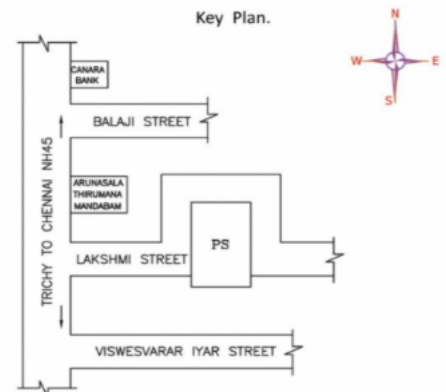

Key MAP View