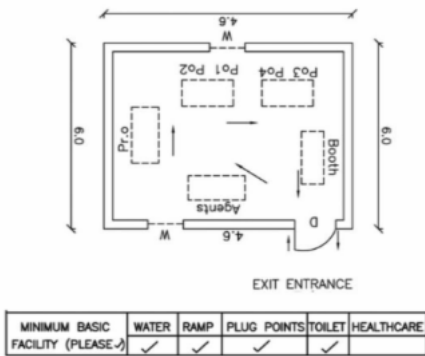

Cad View

Key MAP View