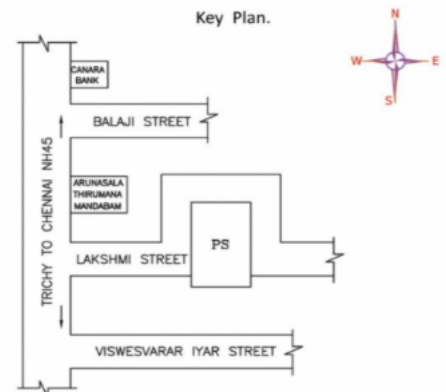

Cad View

Key MAP View