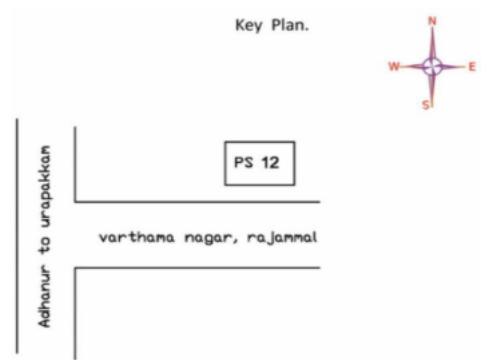

Nazri Naksha

Google Map View

Polling Station Building Front View

Polling Station Front View

Cad View

Key MAP View

சட்டமன்றத் தொகுதியின் எண் மற்றும் பெயர் : 32-செங்கல்பட்டு பிரிவு எண் மற்றும் பெயர் 1-மண்ணிவாக்கம் (ஊ) மற்றும் (வ.கி), வார்டு 3 ராம் நகர்