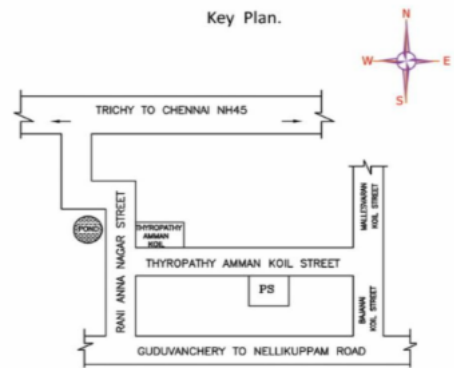

3. வாக்குச் சாவடியின் விவரங்கள்

<p>வாக்குச் சாவடியின் எண் மற்றும் பெயர் :</p> <p>163 - ஊராட்சி ஒன்றிய ஆரம்பப் பள்ளி நந்திவரம் - கூடுவாஞ்சேரி கிழக்கு பக்கம் கிழக்கு முகம்</p> <p>வாக்குச் சாவடியின் முகவரி :</p> <p>ஊராட்சி ஒன்றிய ஆரம்பப் பள்ளி நந்திவரம் - கூடுவாஞ்சேரி கிழக்கு பக்கம் கிழக்கு முகம்</p>	<p>வாக்குச் சாவடியின் வகைப்பாடு (ஆண்/பெண்/பொது)</p> <p>துணை வாக்குச் சாவடிகளின் எண்ணிக்கை :</p>	<p>பொது</p> <p style="font-size: 24px;">0</p>
--	---	--

Polling Station Front View

Cad View

MINIMUM BASIC FACILITY (PLEASE ✓)	WATER	RAMP	PLUG POINTS	TOILET	HEALTHCARE
	✓	✓	✓	✓	

Key MAP View

சட்டமன்றத் தொகுதியின் எண் மற்றும் பெயர் : 32-செங்கல்பட்டு பிரிவு எண் மற்றும் பெயர் 1-நந்திவரம் கூடுவாஞ்சேரி (ந), வார்டு 4 அம்சாநகர்