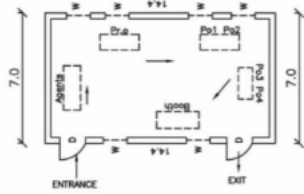

4. வாக்காளர்களின் எண்ணிக்கை

தொடங்கும் வரிசை எண்	முடியும் வரிசை எண்.	நிகர வாக்காளர்களின் எண்ணிக்கை			
		ஆண்	பெண்	மூன்றாம் பாலினம்	மொத்தம்
1	844	402	436	1	839

கையொப்பம்

Nazri Naksha

Google Map View

Polling Station Building Front View

Polling Station Front View

Cad View

MINIMUM BASIC FACILITY (PLEASE ✓)	WATER	RAMP	PLUG POINTS	TOILET	HEALTHCARE
	✓	✓	✓	✓	

Key MAP View

சட்டமன்றத் தொகுதியின் எண் மற்றும் பெயர் : 32-செங்கல்பட்டு பிரிவு எண் மற்றும் பெயர் 1-நந்திவரம் கூடுவாஞ்சேரி (ந), வார்டு 4 அம்சாநகர்