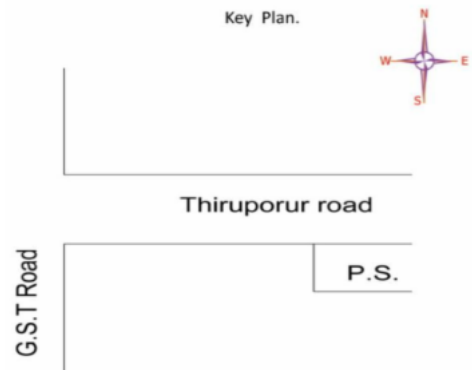

Key MAP View