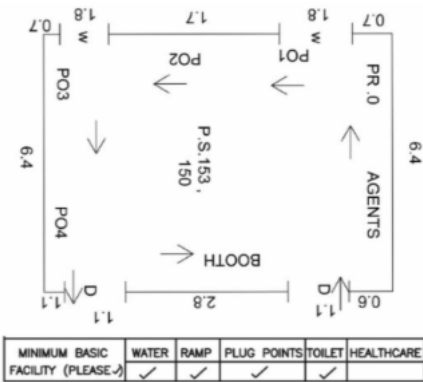

Google Map View

Polling Station Building Front View

Polling Station Front View

Cad View

Key MAP View

1 பெயர் : துரை தந்தை பெயர் : ரங்கநாதன் வீட்டு எண் : 1 வயது : 63 பாலினம் : ஆண் Photo is available	YQG0320416	2 பெயர் : பிரபாகரன் தந்தை பெயர் : ராமன் வீட்டு எண் : 1 வயது : 56 பாலினம் : ஆண் Photo is available	YQG0319780	3 பெயர் : தேவகி கணவர் பெயர் : பிரபாகரன் வீட்டு எண் : 1 வயது : 51 பாலினம் : பெண் Photo is available	YQG0319491
4 பெயர் : ஜானகி கணவர் பெயர் : தேவன் வீட்டு எண் : 1 வயது : 49 பாலினம் : பெண் Photo is available	YQG0319475	5 பெயர் : அஞ்சலி கணவர் பெயர் : செல்வகுமார் வீட்டு எண் : 1 வயது : 43 பாலினம் : பெண் Photo is available	YQG2682177	6 பெயர் : சிவகுமார் தந்தை பெயர் : துரை வீட்டு எண் : 1 வயது : 39 பாலினம் : ஆண் Photo is available	YQG0320119
7 பெயர் : சந்தியா சே கணவர் பெயர் : சேட்டு ரி வீட்டு எண் : 1, வயது : 28 பாலினம் : பெண் Photo is available	YQG4109195	8 பெயர் : சேட்டு ரி ரிஷ்வங்கன் இதரர் பெயர் : சந்தியா சே வீட்டு எண் : 1 வயது : 28 பாலினம் : ஆண் Photo is available	YQG4109336	9 பெயர் : தனலக்ஷ்மி தந்தை பெயர் : தேவன் வீட்டு எண் : 1 வயது : 26 பாலினம் : பெண் Photo is available	YQG3594355
10 பெயர் : சரண்யா கணவர் பெயர் : தேவன் வீட்டு எண் : 1 வயது : 23 பாலினம் : பெண் Photo is available	YQG3913514	11 பெயர் : வரதராஜன் தந்தை பெயர் : ரங்கசாமி வீட்டு எண் : 2 வயது : 54 பாலினம் : ஆண் Photo is available	JQF2638062	12 பெயர் : மாதேஸ்வரி கணவர் பெயர் : வரதராஜன் வீட்டு எண் : 2 வயது : 49 பாலினம் : பெண் Photo is available	JQF2638104
13 பெயர் : சரளா கணவர் பெயர் : பன்னீர் செல்வம் வீட்டு எண் : 2 வயது : 49 பாலினம் : பெண் Photo is available	YQG1961614	14 பெயர் : ஜலந்தர் தந்தை பெயர் : வரதராஜன் வீட்டு எண் : 2 வயது : 34 பாலினம் : ஆண் Photo is available	YQG1961580	15 பெயர் : ரம்யா கணவர் பெயர் : ஜலந்தர் வீட்டு எண் : 2 வயது : 32 பாலினம் : பெண் Photo is available	YQG1961572
16 பெயர் : வாசுதேவன் தந்தை பெயர் : சுப்பிரமணி வீட்டு எண் : 3 வயது : 64 பாலினம் : ஆண் Photo is available	YQG0318857	17 பெயர் : சுலோச்சனா கணவர் பெயர் : வாசுதேவன் வீட்டு எண் : 3 வயது : 51 பாலினம் : பெண் Photo is available	YQG0572909	18 பெயர் : வடிவேலு தந்தை பெயர் : சுப்பிரமணி வீட்டு எண் : 4 வயது : 48 பாலினம் : ஆண் Photo is available	YQG0318865
19 பெயர் : சரசு கணவர் பெயர் : வடிவேலு வீட்டு எண் : 4 வயது : 43 பாலினம் : பெண் Photo is available	YQG0319145	20 பெயர் : உமா தந்தை பெயர் : ரகு வீட்டு எண் : 4 வயது : 42 பாலினம் : பெண் Photo is available	YQG0319129	21 பெயர் : விஜயலெட்சுமி கணவர் பெயர் : ஜெகதீசன் வீட்டு எண் : 5 வயது : 65 பாலினம் : பெண் Photo is available	YQG2719995
22 பெயர் : தீபா தந்தை பெயர் : வெங்கடேசன் வீட்டு எண் : 5 வயது : 30 பாலினம் : பெண் Photo is available	YQG1961481	23 பெயர் : ஜெயபுரீ ப தந்தை பெயர் : பன்னீர்செல்வம் வீட்டு எண் : 6ஏ வயது : 20 பாலினம் : பெண் Photo is available	YQG4085783	24 பெயர் : தங்கம் கணவர் பெயர் : அர்ஜீனன் வீட்டு எண் : 7 வயது : 57 பாலினம் : பெண் Photo is available	YQG2976793
25 பெயர் : பத்மநாபன் தந்தை பெயர் : ஆறுமுகம் வீட்டு எண் : 8 வயது : 55 பாலினம் : ஆண் Photo is available	YQG0432385	26 பெயர் : ஆரோக்கியா சாமி தந்தை பெயர் : சின்னப்பன் வீட்டு எண் : 10 வயது : 54 பாலினம் : ஆண் Photo is available	YQG2644649	27 பெயர் : கோபால கிருஷ்ணன் ஜி தந்தை பெயர் : கெஜபதி வீட்டு எண் : 10 வயது : 54 பாலினம் : ஆண் Photo is available	YQG2976835
28 பெயர் : கோமதி கணவர் பெயர் : கோபால கிருஷ்ணன் ஜி வீட்டு எண் : 10 வயது : 47 பாலினம் : பெண் Photo is available	JQF2638542	29 பெயர் : ஆல்வின் ஜெயசீலன் தந்தை பெயர் : ஆரோக்கியா சாமி வீட்டு எண் : 10 வயது : 27 பாலினம் : ஆண் Photo is available	YQG2644623	30 பெயர் : சுதர்சன் கோ கோ தந்தை பெயர் : கோபாலகிருஷ்ணன் வீட்டு எண் : 10, வயது : 25 பாலினம் : ஆண் Photo is available	YQG4085866