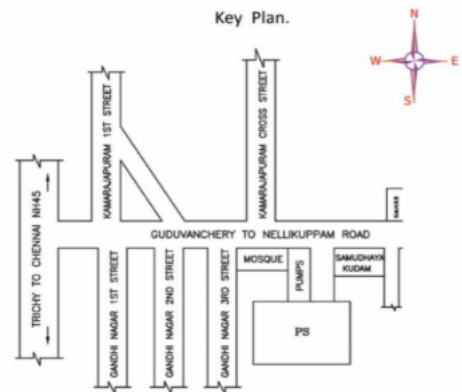

Cad View

Key MAP View