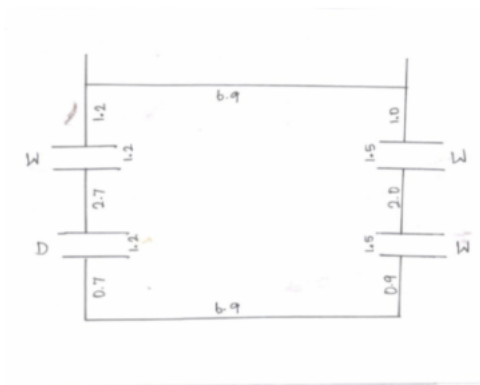

Google Map View

Polling Station Building Front View

Polling Station Front View

Cad View

Key MAP View

சட்டமன்றத் தொகுதியின் எண் மற்றும் பெயர் : 32-செங்கல்பட்டு
பிரிவு எண் மற்றும் பெயர் 1-மண்ணிவாக்கம் (ஊ) மற்றும் (வ.கி), வார்டு 3 கருமாரியம்மன் கோயில் தெரு