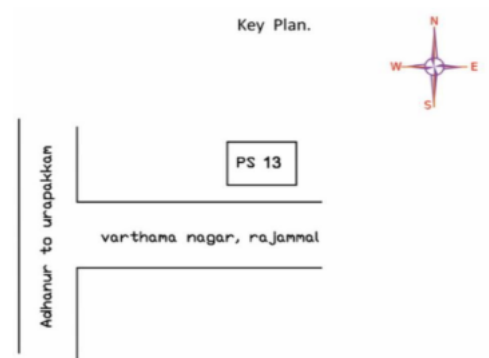

Google Map View

Polling Station Building Front View

Polling Station Front View

Cad View

Key MAP View

சட்டமன்றத் தொகுதியின் எண் மற்றும் பெயர் : 32-செங்கல்பட்டு
பிரிவு எண் மற்றும் பெயர் 1-மண்ணிவாக்கம் (ஊ) மற்றும் (வ.கி), வார்டு 3 கருமாரியம்மன் கோயில் தெரு