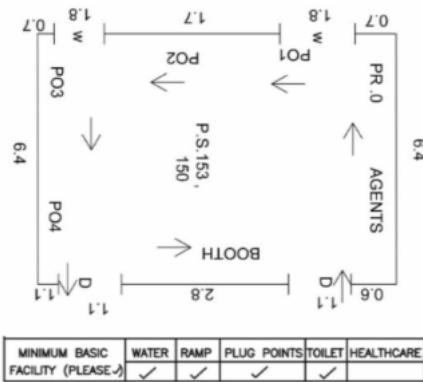

Google Map View

Polling Station Building Front View

Polling Station Front View

Cad View

Key MAP View

31 பெயர் : சரவணன் தந்தை பெயர்: அறிவொளி வீட்டு எண் : 38 வயது : 25 பாலினம் : ஆண்	YQG2708576 Photo is available	32 பெயர் : முரளி தந்தை பெயர்: ஜெயகோபால் வீட்டு எண் : 41 வயது : 64 பாலினம் : ஆண்	YQG2268621 Photo is available	33 பெயர் : சீனிவாசன் தந்தை பெயர்: ஏழுமலை வீட்டு எண் : 43 வயது : 34 பாலினம் : ஆண்	YQG2268589 Photo is available
34 பெயர் : கார்த்திக் தந்தை பெயர்: ஏழுமலை வீட்டு எண் : 43 வயது : 33 பாலினம் : ஆண்	YQG2268563 Photo is available	35 பெயர் : சேகர் தந்தை பெயர்: ஏழுமலை வீட்டு எண் : 43 வயது : 31 பாலினம் : ஆண்	YQG2268571 Photo is available	36 பெயர் : முகம்மது நதீம் தந்தை பெயர்: முகம்மது இஸ்மாயில் வீட்டு எண் : 47 வயது : 25 பாலினம் : ஆண்	YQG2697035 Photo is available
37 பெயர் : ராம்குமார் தந்தை பெயர்: ஆறுமுகம் வீட்டு எண் : 51 வயது : 43 பாலினம் : ஆண்	YQG1816479 Photo is available	38 பெயர் : நர்மதா கணவர் பெயர்: தேவேந்திரன் வீட்டு எண் : 55 வயது : 36 பாலினம் : பெண்	YQG1414382 Photo is available	39 பெயர் : சாமுவேல் தந்தை பெயர்: ஆறுமுகம் வீட்டு எண் : 55 வயது : 23 பாலினம் : ஆண்	YQG3920550 Photo is available
40 பெயர் : விஜயலட்சுமி கணவர் பெயர்: ருத்ர வேல் வீட்டு எண் : 56 வயது : 58 பாலினம் : பெண்	YQG3920857 Photo is available	41 பெயர் : கமல் தந்தை பெயர்: நிம்பகதூர் வீட்டு எண் : 63/29 வயது : 25 பாலினம் : ஆண்	YQG2696854 Photo is available	42 பெயர் : மணிகண்மன் தந்தை பெயர்: மகாலிங்கம் வீட்டு எண் : 93 வயது : 37 பாலினம் : ஆண்	STG0652727 Photo is available
43 பெயர் : ஹரிஹரன் தந்தை பெயர்: மோகன் வீட்டு எண் : 93 வயது : 28 பாலினம் : ஆண்	YQG2268555 Photo is available	# 44 பெயர் : விஜயலக்ஷ்மி சோ கணவர் பெயர்: ரவீந்திரன் வீட்டு எண் : 105 வயது : 68 பாலினம் : பெண்	YQG2268928 Photo is available	# 45 பெயர் : ரவீந்திரன் ச தந்தை பெயர்: சுப்பிரமணியன் வீட்டு எண் : 105 வயது : 68 பாலினம் : ஆண்	YQG2268936 Photo is available
46 பெயர் : அருண் குமார் தந்தை பெயர்: ராஜ்குமார் வீட்டு எண் : 121 வயது : 28 பாலினம் : ஆண்	YQG3920774 Photo is available	47 பெயர் : ஸ்ரீதர் தந்தை பெயர்: கணேசகமார் வீட்டு எண் : 143 வயது : 55 பாலினம் : ஆண்	YQG0931196 Photo is available	48 பெயர் : கிருஷ்ணா கிஷோர் தந்தை பெயர்: நீலநாராயணன் வீட்டு எண் : 171 வயது : 25 பாலினம் : ஆண்	YQG2708618 Photo is available
49 பெயர் : குமரன் தந்தை பெயர்: ரமேஷ் வீட்டு எண் : 234 வயது : 30 பாலினம் : ஆண்	YQG2814291 Photo is available	50 பெயர் : முகம்மது தந்தை பெயர்: ஷேக் வீட்டு எண் : null வயது : 57 பாலினம் : ஆண்	JQF4730149 Photo is available	51 பெயர் : முகம்மது மைதீன் தந்தை பெயர்: காதர்பாட்சா வீட்டு எண் : எண் 13 வயது : 69 பாலினம் : ஆண்	SBW0988766 Photo is available
52 பெயர் : ஜாகீர்ஹீசன் தந்தை பெயர்: முகம்மதுமைதீன் வீட்டு எண் : எண் 13 வயது : 32 பாலினம் : ஆண்	SBW0988758 Photo is available	53 பெயர் : ஜெயலதா கணவர் பெயர்: குமரன் வீட்டு எண் : எண் 16 வயது : 46 பாலினம் : பெண்	YQG4229621 Photo is available	54 பெயர் : தமிழரசி துரை கணவர் பெயர்: துரை வீட்டு எண் : எண் 16,சி2,சாகித்யா ஸ்ரீசா வயது : 66 பாலினம் : பெண்	YQG4284337 Photo is available
55 பெயர் : கோபிநாத் தந்தை பெயர்: குமரன் வீட்டு எண் : எண் 18 வயது : 19 பாலினம் : ஆண்	YQG4265682 Photo is available	56 பெயர் : லோகேஷ்வர் ச தந்தை பெயர்: சந்திரசேகரன் ச வீட்டு எண் : எண்.21 வயது : 20 பாலினம் : ஆண்	YQG4105573 Photo is available	57 பெயர் : ரேஷ்மா அ கணவர் பெயர்: அப்துல் ரகுமான் வீட்டு எண் : எண் 29 வயது : 22 பாலினம் : பெண்	YQG4108924 Photo is available
58 பெயர் : சுபர்ணா கணவர் பெயர்: வசந்தன் வீட்டு எண் : எண் 33 வயது : 29 பாலினம் : பெண்	YQG4244232 Photo is available	59 பெயர் : ரமேஷ் தந்தை பெயர்: முனுசாமி வீட்டு எண் : எண் 38 வயது : 69 பாலினம் : ஆண்	YQG0042093 Photo is available	60 பெயர் : வாசுகி தந்தை பெயர்: ஜெயபால் வீட்டு எண் : எண் 93 இரண்டாவது தெரு வயது : 35 பாலினம் : பெண்	RCP2061349 Photo is available