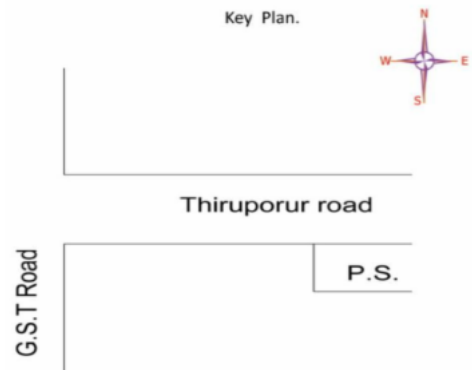

Google Map View

Polling Station Building Front View

Polling Station Front View

Cad View

Key MAP View

31 பெயர் : சரவணன் தந்தை பெயர்: அறிவொளி வீட்டு எண் : 38 வயது : 25 பாலினம் : ஆண்	YQG2708576 Photo is available	32 பெயர் : முரளி தந்தை பெயர்: ஜெயகோபால் வீட்டு எண் : 41 வயது : 64 பாலினம் : ஆண்	YQG2268621 Photo is available	33 பெயர் : சீனிவாசன் தந்தை பெயர்: ஏழுமலை வீட்டு எண் : 43 வயது : 34 பாலினம் : ஆண்	YQG2268589 Photo is available
34 பெயர் : கார்த்திக் தந்தை பெயர்: ஏழுமலை வீட்டு எண் : 43 வயது : 33 பாலினம் : ஆண்	YQG2268563 Photo is available	35 பெயர் : சேகர் தந்தை பெயர்: ஏழுமலை வீட்டு எண் : 43 வயது : 31 பாலினம் : ஆண்	YQG2268571 Photo is available	36 பெயர் : முகம்மது நதீம் தந்தை பெயர்: முகம்மது இஸ்மாயில் வீட்டு எண் : 47 வயது : 25 பாலினம் : ஆண்	YQG2697035 Photo is available
37 பெயர் : ராம்குமார் தந்தை பெயர்: ஆறுமுகம் வீட்டு எண் : 51 வயது : 43 பாலினம் : ஆண்	YQG1816479 Photo is available	38 பெயர் : நர்மதா கணவர் பெயர்: தேவேந்திரன் வீட்டு எண் : 55 வயது : 36 பாலினம் : பெண்	YQG1414382 Photo is available	39 பெயர் : சாமுவேல் தந்தை பெயர்: ஆறுமுகம் வீட்டு எண் : 55 வயது : 23 பாலினம் : ஆண்	YQG3920550 Photo is available
40 பெயர் : விஜயலட்சுமி கணவர் பெயர்: ருத்ர வேல் வீட்டு எண் : 56 வயது : 58 பாலினம் : பெண்	YQG3920857 Photo is available	41 பெயர் : கமல் தந்தை பெயர்: நிம்பகதூர் வீட்டு எண் : 63/29 வயது : 25 பாலினம் : ஆண்	YQG2696854 Photo is available	42 பெயர் : மணிகண்மன் தந்தை பெயர்: மகாலிங்கம் வீட்டு எண் : 93 வயது : 37 பாலினம் : ஆண்	STG0652727 Photo is available
43 பெயர் : ஹரிஹரன் தந்தை பெயர்: மோகன் வீட்டு எண் : 93 வயது : 28 பாலினம் : ஆண்	YQG2268555 Photo is available	# 44 பெயர் : விஜயலக்ஷ்மி சோ கணவர் பெயர்: ரவீந்திரன் வீட்டு எண் : 105 வயது : 68 பாலினம் : பெண்	YQG2268928 Photo is available	# 45 பெயர் : ரவீந்திரன் ச தந்தை பெயர்: சுப்பிரமணியன் வீட்டு எண் : 105 வயது : 68 பாலினம் : ஆண்	YQG2268936 Photo is available
46 பெயர் : அருண் குமார் தந்தை பெயர்: ராஜ்குமார் வீட்டு எண் : 121 வயது : 28 பாலினம் : ஆண்	YQG3920774 Photo is available	47 பெயர் : ஸ்ரீதர் தந்தை பெயர்: கணேசகமார் வீட்டு எண் : 143 வயது : 55 பாலினம் : ஆண்	YQG0931196 Photo is available	48 பெயர் : கிருஷ்ணா கிஷோர் தந்தை பெயர்: நீலநாராயணன் வீட்டு எண் : 171 வயது : 25 பாலினம் : ஆண்	YQG2708618 Photo is available
49 பெயர் : குமரன் தந்தை பெயர்: ரமேஷ் வீட்டு எண் : 234 வயது : 30 பாலினம் : ஆண்	YQG2814291 Photo is available	50 பெயர் : முகம்மது தந்தை பெயர்: ஷேக் வீட்டு எண் : null வயது : 57 பாலினம் : ஆண்	JQF4730149 Photo is available	51 பெயர் : முகம்மது மைதீன் தந்தை பெயர்: காதர்பாட்சா வீட்டு எண் : எண் 13 வயது : 69 பாலினம் : ஆண்	SBW0988766 Photo is available
52 பெயர் : ஜாகீர்ஹீசன் தந்தை பெயர்: முகம்மதுமைதீன் வீட்டு எண் : எண் 13 வயது : 32 பாலினம் : ஆண்	SBW0988758 Photo is available	53 பெயர் : ஜெயலதா கணவர் பெயர்: குமரன் வீட்டு எண் : எண் 16 வயது : 46 பாலினம் : பெண்	YQG4229621 Photo is available	54 பெயர் : தமிழரசி துரை கணவர் பெயர்: துரை வீட்டு எண் : எண் 16,சி2,சாகித்யா ஸ்ரீசா வயது : 66 பாலினம் : பெண்	YQG4284337 Photo is available
55 பெயர் : கோபிநாத் தந்தை பெயர்: குமரன் வீட்டு எண் : எண் 18 வயது : 19 பாலினம் : ஆண்	YQG4265682 Photo is available	56 பெயர் : லோகேஷ்வர் ச தந்தை பெயர்: சந்திரசேகரன் ச வீட்டு எண் : எண்.21 வயது : 20 பாலினம் : ஆண்	YQG4105573 Photo is available	57 பெயர் : ரேஷ்மா அ கணவர் பெயர்: அப்துல் ரகுமான் வீட்டு எண் : எண் 29 வயது : 22 பாலினம் : பெண்	YQG4108924 Photo is available
58 பெயர் : சுபர்ணா கணவர் பெயர்: வசந்தன் வீட்டு எண் : எண் 33 வயது : 29 பாலினம் : பெண்	YQG4244232 Photo is available	59 பெயர் : ரமேஷ் தந்தை பெயர்: முனுசாமி வீட்டு எண் : எண் 38 வயது : 69 பாலினம் : ஆண்	YQG0042093 Photo is available	60 பெயர் : வாசுகி தந்தை பெயர்: ஜெயபால் வீட்டு எண் : எண் 93 இரண்டாவது தெரு வயது : 35 பாலினம் : பெண்	RCP2061349 Photo is available