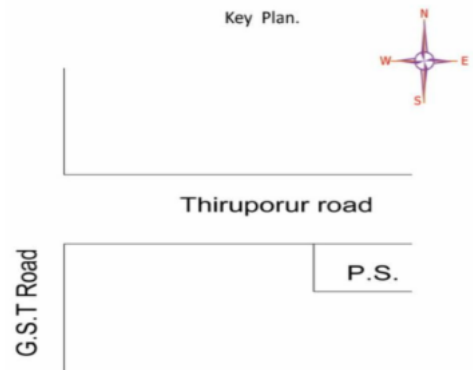

Google Map View

Polling Station Building Front View

Polling Station Front View

Cad View

Key MAP View

சட்டமன்றத் தொகுதியின் எண் மற்றும் பெயர் : 32-செங்கல்பட்டு பிரிவு எண் மற்றும் பெயர் 1-நந்திவரம்சூடுவாஞ்சேரி (ந), வார்டு 9 பெரியார் நகர்