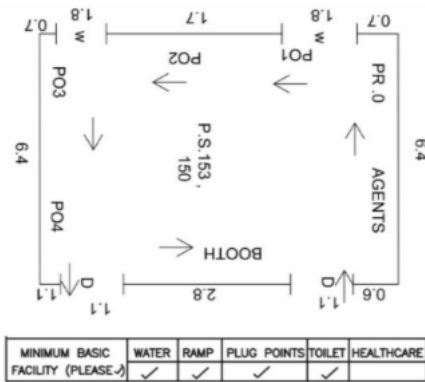

Google Map View

Polling Station Building Front View

Polling Station Front View

Cad View

Key MAP View

சட்டமன்றத் தொகுதியின் எண் மற்றும் பெயர் : 32-செங்கல்பட்டு பிரிவு எண் மற்றும் பெயர் 1-நந்திவரம்சூடுவாஞ்சேரி (ந), வார்டு 9 பெரியார் நகர்