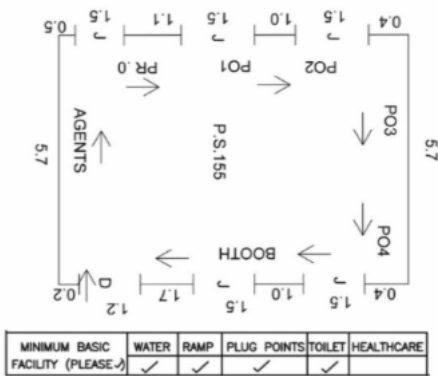

Google Map View

Polling Station Building Front View

Polling Station Front View

Cad View

Key MAP View

1 பெயர் : பாப்பாத்தி கணவர் பெயர் : வேலாயுதம் வீட்டு எண் : 1 வயது : 51 பாலினம் : பெண் Photo is available	YQG1817022	2 பெயர் : கலைசெல்வி தந்தை பெயர் : மணிகண்டன் வீட்டு எண் : 1 வயது : 37 பாலினம் : பெண் Photo is available	YQG2438703	3 பெயர் : செல்வமேரி தந்தை பெயர் : செல்வதாஸ் வீட்டு எண் : 1 வயது : 28 பாலினம் : பெண் Photo is available	YQG2438471
4 பெயர் : ஹரி கிருஷ்ணன் தந்தை பெயர் : ரமேஷ் வீட்டு எண் : 1 வயது : 25 பாலினம் : ஆண் Photo is available	YQG3865359	S 5 பெயர் : சசிசுலா கணவர் பெயர் : எத்திராஜ் வீட்டு எண் : 2 வயது : 55 பாலினம் : பெண் DELETED	YQG2438323	6 பெயர் : சித்ரா கணவர் பெயர் : ரகு வீட்டு எண் : 2-4 வயது : 32 பாலினம் : பெண் Photo is available	YQG1817386
7 பெயர் : தங்கராஜ் தந்தை பெயர் : செல்வையா வீட்டு எண் : 3 வயது : 68 பாலினம் : ஆண் Photo is available	YQG1816834	8 பெயர் : மணிமேகலை கணவர் பெயர் : தங்கராஜ் வீட்டு எண் : 3 வயது : 61 பாலினம் : பெண் Photo is available	YQG1817345	9 பெயர் : பிரித்தி தந்தை பெயர் : தங்கராஜ் வீட்டு எண் : 3 வயது : 32 பாலினம் : பெண் Photo is available	YQG1817618
10 பெயர் : சோபியா தந்தை பெயர் : ரவிசுமார் வீட்டு எண் : 3 வயது : 30 பாலினம் : பெண் Photo is available	YQG1817600	11 பெயர் : முருகன் தந்தை பெயர் : ராமலிங்கம் வீட்டு எண் : 4 வயது : 38 பாலினம் : ஆண் Photo is available	YQG2547974	12 பெயர் : திலகவதி கணவர் பெயர் : முருகன் வீட்டு எண் : 4 வயது : 32 பாலினம் : பெண் Photo is available	YQG2547966
13 பெயர் : அம்பிகா தந்தை பெயர் : மணி வீட்டு எண் : 6 வயது : 67 பாலினம் : பெண் Photo is available	YQG2438679	14 பெயர் : ஆண்டாள் தந்தை பெயர் : சண்முகம் வீட்டு எண் : 6 வயது : 67 பாலினம் : பெண் Photo is available	YQG2438810	15 பெயர் : சண்முகம் தந்தை பெயர் : ராஜா வீட்டு எண் : 6 வயது : 66 பாலினம் : ஆண் Photo is available	YQG3865276
16 பெயர் : தட்சிணாமூர்த்தி தந்தை பெயர் : நந்திகேஷ்வரன் வீட்டு எண் : 6 வயது : 60 பாலினம் : ஆண் Photo is available	YQG1078468	17 பெயர் : அய்யன்பெருமாள் தந்தை பெயர் : கார்த்தீசன் வீட்டு எண் : 6 வயது : 46 பாலினம் : ஆண் Photo is available	YQG2438588	18 பெயர் : கவிதா தந்தை பெயர் : ராஜகோபால் வீட்டு எண் : 6 வயது : 35 பாலினம் : பெண் Photo is available	YQG2547875
19 பெயர் : சிவ குருநாதன் தந்தை பெயர் : முருகேசன் வீட்டு எண் : 6 வயது : 29 பாலினம் : ஆண் Photo is available	YQG2548006	20 பெயர் : அபிஷேக் தந்தை பெயர் : தட்சிணாமூர்த்தி வீட்டு எண் : 6 வயது : 27 பாலினம் : ஆண் Photo is available	YQG2597896	21 பெயர் : ஜெயலட்சுமி கணவர் பெயர் : சுப்ரமணியம் வீட்டு எண் : 7 வயது : 76 பாலினம் : பெண் Photo is available	YQG2547909
22 பெயர் : ஆலன்ரவி தந்தை பெயர் : ஜவஹர்லால் வீட்டு எண் : 7 வயது : 60 பாலினம் : ஆண் Photo is available	YQG2438646	23 பெயர் : செல்வராஜ் தந்தை பெயர் : சுப்ரமணியம் வீட்டு எண் : 7 வயது : 58 பாலினம் : ஆண் Photo is available	YQG2547917	24 பெயர் : அமுதா கணவர் பெயர் : செல்வராஜ் வீட்டு எண் : 7 வயது : 48 பாலினம் : பெண் Photo is available	YQG2547933
25 பெயர் : பிரபு தந்தை பெயர் : கமலக்கண்ணன் வீட்டு எண் : 9 ஏ வயது : 35 பாலினம் : ஆண் Photo is available	YQG0932244	26 பெயர் : ஜெயசுதா தந்தை பெயர் : குமார் வீட்டு எண் : 10 வயது : 29 பாலினம் : பெண் Photo is available	YQG3866456	S 27 பெயர் : மன்டா லட்சுமி வெங்கடா மூரீசா கணவர் பெயர் : மன்டா பவன் குமார் வீட்டு எண் : 13/ஏ140 வயது : 34 பாலினம் : பெண் DELETED	YQG3842473
28 பெயர் : திலகம் கணவர் பெயர் : ராமர் வீட்டு எண் : 12/2 வயது : 50 பாலினம் : பெண் Photo is available	YQG0578286	29 பெயர் : சந்தோஷ் தந்தை பெயர் : அல்யோஸ் வீட்டு எண் : 13 வயது : 26 பாலினம் : ஆண் Photo is available	YQG2547818	30 பெயர் : ஹரி ஆதில் ரா தந்தை பெயர் : ராசு வீட்டு எண் : 13/ஏ140 வயது : 36 பாலினம் : ஆண் Photo is available	TAU5837570