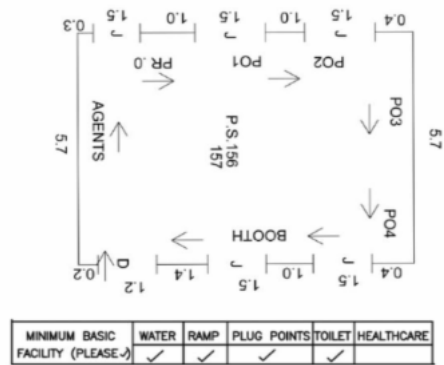

Key MAP View