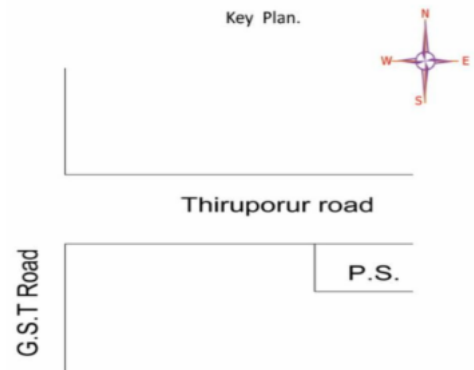

Google Map View

Polling Station Building Front View

Polling Station Front View

Cad View

Key MAP View

1 பெயர் : ராணி விடியா கணவர் பெயர்: டேனியல் வீட்டு எண் : 1 வயது : 67 பாலினம் : பெண்	YQG3514213 Photo is available	2 பெயர் : வயலட் கணவர் பெயர்: தயாளன் வீட்டு எண் : 1 வயது : 55 பாலினம் : பெண்	YQG2998482 Photo is available	3 பெயர் : நந்தினி தந்தை பெயர்: கோபால் வீட்டு எண் : 1 வயது : 35 பாலினம் : பெண்	YQG1133438 Photo is available
4 பெயர் : ஆகஸ்டின் தந்தை பெயர்: டேனியல் வீட்டு எண் : 1 வயது : 31 பாலினம் : ஆண்	YQG3517471 Photo is available	5 பெயர் : சரசா கணவர் பெயர்: வேதாசலம் வீட்டு எண் : 2 வயது : 58 பாலினம் : பெண்	YQG1415512 Photo is available	6 பெயர் : மனோகரன் தந்தை பெயர்: முருகேசன் வீட்டு எண் : 2 வயது : 58 பாலினம் : ஆண்	YQG2091023 Photo is available
7 பெயர் : விஜய்ஆனஸ்டி கணவர் பெயர்: பிரான்சிஸ்மணிமாறன் வீட்டு எண் : 2 வயது : 47 பாலினம் : பெண்	YQG1134295 Photo is available	8 பெயர் : கிருஷ்ணமூர்த்தி தந்தை பெயர்: வேதாசலம் வீட்டு எண் : 2 வயது : 42 பாலினம் : ஆண்	YQG1415504 Photo is available	9 பெயர் : மஹேந்தர் பு தந்தை பெயர்: பூராராம் வீட்டு எண் : 2 தெரு வயது : 39 பாலினம் : ஆண்	YQG4223210 Photo is available
10 பெயர் : விமலா ம கணவர் பெயர்: மஹேந்தர் பு வீட்டு எண் : 2 தெரு வயது : 35 பாலினம் : பெண்	YQG4223483 Photo is available	11 பெயர் : ஜமுனாராணி த கணவர் பெயர்: தனசேகர் வீட்டு எண் : 3 வயது : 49 பாலினம் : பெண்	YQG4223491 Photo is available	12 பெயர் : கணேஷ் தந்தை பெயர்: மோகன் வீட்டு எண் : 3 வயது : 37 பாலினம் : ஆண்	YQG2439354 Photo is available
13 பெயர் : கணேஷ் த தந்தை பெயர்: தனசேகர் வீட்டு எண் : 3 வயது : 21 பாலினம் : பெண்	YQG4221990 Photo is available	14 பெயர் : சியாமளா கணவர் பெயர்: ஜெயராஜ் வீட்டு எண் : 5 வயது : 84 பாலினம் : பெண்	YQG2998490 Photo is available	15 பெயர் : தனசேகர் தந்தை பெயர்: முத்து வீட்டு எண் : 5 வயது : 65 பாலினம் : ஆண்	YQG2998508 Photo is available
16 பெயர் : ஜெயந்தி கணவர் பெயர்: தனசேகர் வீட்டு எண் : 5 வயது : 63 பாலினம் : பெண்	YQG2998516 Photo is available	17 பெயர் : ரிச்சர்ட்புகழேந்தி தந்தை பெயர்: ஜெயராஜ் வீட்டு எண் : 5 வயது : 59 பாலினம் : ஆண்	YQG2998524 Photo is available	18 பெயர் : பெர்னான்டஸ் தந்தை பெயர்: ஜெயராஜ் வீட்டு எண் : 5 வயது : 56 பாலினம் : ஆண்	YQG2998532 Photo is available
19 பெயர் : கிருஷ்டினா கணவர் பெயர்: ரிச்சர்ட்புகழேந்தி வீட்டு எண் : 5 வயது : 55 பாலினம் : பெண்	YQG2998540 Photo is available	20 பெயர் : மணிமாறன் தந்தை பெயர்: ஜெயராஜ் வீட்டு எண் : 5 வயது : 54 பாலினம் : ஆண்	YQG2998557 Photo is available	21 பெயர் : விஜயலட்சுமி கணவர் பெயர்: பெர்னான்டஸ் வீட்டு எண் : 5 வயது : 53 பாலினம் : பெண்	YQG0203281 Photo is available
22 பெயர் : சார்லஸ் கருணாகரன் தந்தை பெயர்: ஜெயராஜ் வீட்டு எண் : 5 வயது : 52 பாலினம் : ஆண்	YQG2998565 Photo is available	23 பெயர் : லேனால்தினகுமாரி கணவர் பெயர்: சார்லஸ் கருணாகரன் வீட்டு எண் : 5 வயது : 44 பாலினம் : பெண்	YQG1133578 Photo is available	24 பெயர் : ரெஜினா கணவர் பெயர்: ரெனால்டோ வீட்டு எண் : 5 வயது : 40 பாலினம் : பெண்	YQG1629955 Photo is available
25 பெயர் : சந்தான லக்ஷ்மி சண்முகம் தந்தை பெயர்: சண்முகம் வீட்டு எண் : 5/9 வயது : 26 பாலினம் : பெண்	YQG4019188 Photo is available	26 பெயர் : ஜோதிமணி கணவர் பெயர்: பாஸ்கரன் வீட்டு எண் : 6 வயது : 47 பாலினம் : பெண்	YQG1415389 Photo is available	27 பெயர் : சபரிநாதன் தந்தை பெயர்: பாஸ்கரன் வீட்டு எண் : 6 வயது : 30 பாலினம் : ஆண்	YQG1629716 Photo is available
28 பெயர் : குமாரி கணவர் பெயர்: ரங்கநாதன் வீட்டு எண் : 7 வயது : 48 பாலினம் : பெண்	JQF4844254 Photo is available	29 பெயர் : சங்கீதா கணவர் பெயர்: லட்சுமிநாராயணன் வீட்டு எண் : 8 வயது : 41 பாலினம் : பெண்	YQG1134378 Photo is available	30 பெயர் : பிரித்தி தாயின் பெயர்: சாந்தாகுமாரி வீட்டு எண் : 8 வயது : 36 பாலினம் : பெண்	YQG1133891 Photo is available