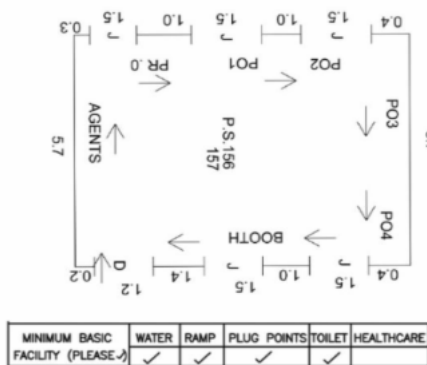

Google Map View

Polling Station Building Front View

Polling Station Front View

Cad View

Key MAP View

1 பெயர் : ராணி விடியா கணவர் பெயர்: டேனியல் வீட்டு எண் : 1 வயது : 67 பாலினம் : பெண்	YQG3514213 Photo is available	2 பெயர் : வயலட் கணவர் பெயர்: தயாளன் வீட்டு எண் : 1 வயது : 55 பாலினம் : பெண்	YQG2998482 Photo is available	3 பெயர் : நந்தினி தந்தை பெயர்: கோபால் வீட்டு எண் : 1 வயது : 35 பாலினம் : பெண்	YQG1133438 Photo is available
4 பெயர் : ஆகஸ்டின் தந்தை பெயர்: டேனியல் வீட்டு எண் : 1 வயது : 31 பாலினம் : ஆண்	YQG3517471 Photo is available	5 பெயர் : சரசா கணவர் பெயர்: வேதாசலம் வீட்டு எண் : 2 வயது : 58 பாலினம் : பெண்	YQG1415512 Photo is available	6 பெயர் : மனோகரன் தந்தை பெயர்: முருகேசன் வீட்டு எண் : 2 வயது : 58 பாலினம் : ஆண்	YQG2091023 Photo is available
7 பெயர் : விஜய்ஆனஸ்டி கணவர் பெயர்: பிரான்சிஸ்மணிமாறன் வீட்டு எண் : 2 வயது : 47 பாலினம் : பெண்	YQG1134295 Photo is available	8 பெயர் : கிருஷ்ணமூர்த்தி தந்தை பெயர்: வேதாசலம் வீட்டு எண் : 2 வயது : 42 பாலினம் : ஆண்	YQG1415504 Photo is available	9 பெயர் : மஹேந்தர் பு தந்தை பெயர்: பூராராம் வீட்டு எண் : 2 தெரு வயது : 39 பாலினம் : ஆண்	YQG4223210 Photo is available
10 பெயர் : விமலா ம கணவர் பெயர்: மஹேந்தர் பு வீட்டு எண் : 2 தெரு வயது : 35 பாலினம் : பெண்	YQG4223483 Photo is available	11 பெயர் : ஜமுனாராணி த கணவர் பெயர்: தனசேகர் வீட்டு எண் : 3 வயது : 49 பாலினம் : பெண்	YQG4223491 Photo is available	12 பெயர் : கணேஷ் தந்தை பெயர்: மோகன் வீட்டு எண் : 3 வயது : 37 பாலினம் : ஆண்	YQG2439354 Photo is available
13 பெயர் : கணேஷ் த தந்தை பெயர்: தனசேகர் வீட்டு எண் : 3 வயது : 21 பாலினம் : பெண்	YQG4221990 Photo is available	14 பெயர் : சியாமளா கணவர் பெயர்: ஜெயராஜ் வீட்டு எண் : 5 வயது : 84 பாலினம் : பெண்	YQG2998490 Photo is available	15 பெயர் : தனசேகர் தந்தை பெயர்: முத்து வீட்டு எண் : 5 வயது : 65 பாலினம் : ஆண்	YQG2998508 Photo is available
16 பெயர் : ஜெயந்தி கணவர் பெயர்: தனசேகர் வீட்டு எண் : 5 வயது : 63 பாலினம் : பெண்	YQG2998516 Photo is available	17 பெயர் : ரிச்சர்ட்புகழேந்தி தந்தை பெயர்: ஜெயராஜ் வீட்டு எண் : 5 வயது : 59 பாலினம் : ஆண்	YQG2998524 Photo is available	18 பெயர் : பெர்னான்டஸ் தந்தை பெயர்: ஜெயராஜ் வீட்டு எண் : 5 வயது : 56 பாலினம் : ஆண்	YQG2998532 Photo is available
19 பெயர் : கிருஷ்டினா கணவர் பெயர்: ரிச்சர்ட்புகழேந்தி வீட்டு எண் : 5 வயது : 55 பாலினம் : பெண்	YQG2998540 Photo is available	20 பெயர் : மணிமாறன் தந்தை பெயர்: ஜெயராஜ் வீட்டு எண் : 5 வயது : 54 பாலினம் : ஆண்	YQG2998557 Photo is available	21 பெயர் : விஜயலட்சுமி கணவர் பெயர்: பெர்னான்டஸ் வீட்டு எண் : 5 வயது : 53 பாலினம் : பெண்	YQG0203281 Photo is available
22 பெயர் : சார்லஸ் கருணாகரன் தந்தை பெயர்: ஜெயராஜ் வீட்டு எண் : 5 வயது : 52 பாலினம் : ஆண்	YQG2998565 Photo is available	23 பெயர் : லேனால்தினகுமாரி கணவர் பெயர்: சார்லஸ் கருணாகரன் வீட்டு எண் : 5 வயது : 44 பாலினம் : பெண்	YQG1133578 Photo is available	24 பெயர் : ரெஜினா கணவர் பெயர்: ரெனால்டோ வீட்டு எண் : 5 வயது : 40 பாலினம் : பெண்	YQG1629955 Photo is available
25 பெயர் : சந்தான லக்ஷ்மி சண்முகம் தந்தை பெயர்: சண்முகம் வீட்டு எண் : 5/9 வயது : 26 பாலினம் : பெண்	YQG4019188 Photo is available	26 பெயர் : ஜோதிமணி கணவர் பெயர்: பாஸ்கரன் வீட்டு எண் : 6 வயது : 47 பாலினம் : பெண்	YQG1415389 Photo is available	27 பெயர் : சபரிநாதன் தந்தை பெயர்: பாஸ்கரன் வீட்டு எண் : 6 வயது : 30 பாலினம் : ஆண்	YQG1629716 Photo is available
28 பெயர் : குமாரி கணவர் பெயர்: ரங்கநாதன் வீட்டு எண் : 7 வயது : 48 பாலினம் : பெண்	JQF4844254 Photo is available	29 பெயர் : சங்கீதா கணவர் பெயர்: லட்சுமிநாராயணன் வீட்டு எண் : 8 வயது : 41 பாலினம் : பெண்	YQG1134378 Photo is available	30 பெயர் : பிரித்தி தாயின் பெயர்: சாந்தாகுமாரி வீட்டு எண் : 8 வயது : 36 பாலினம் : பெண்	YQG1133891 Photo is available