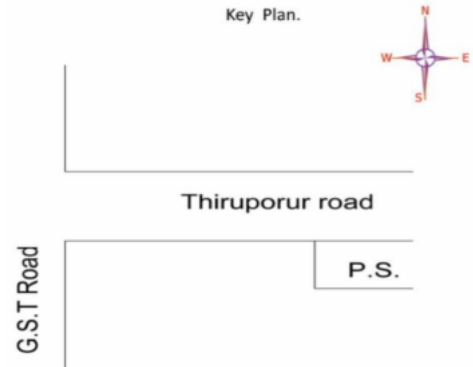

Google Map View

Polling Station Building Front View

Polling Station Front View

Cad View

Key MAP View

MINIMUM BASIC FACILITY (PLEASE ✓)	WATER	RAMP	PLUG POINTS	TOILET	HEALTHCARE
	✓	✓	✓	✓	

சட்டமன்றத் தொகுதியின் எண் மற்றும் பெயர் : 32-செங்கல்பட்டு பிரிவு எண் மற்றும் பெயர் 1-நந்திவரம் கூடுவாஞ்சேரி (ந), வார்டு 6 குமரன் நகர்