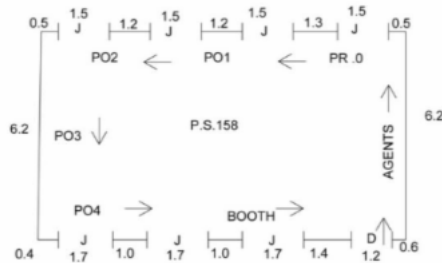

Google Map View

Polling Station Building Front View

Polling Station Front View

Cad View

Key MAP View

MINIMUM BASIC FACILITY (PLEASE ✓)	WATER	RAMP	PLUG POINTS	TOILET	HEALTHCARE
	✓	✓	✓	✓	

சட்டமன்றத் தொகுதியின் எண் மற்றும் பெயர் : 32-செங்கல்பட்டு பிரிவு எண் மற்றும் பெயர் 1-நந்திவரம் கூடுவாஞ்சேரி (ந), வார்டு 6 குமரன் நகர்