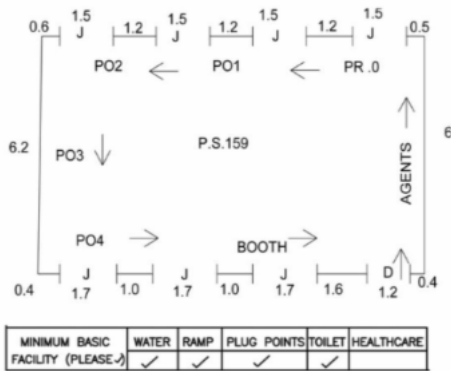

Google Map View

Polling Station Building Front View

Polling Station Front View

Cad View

Key MAP View

1 பெயர் : லோகநாதன் தந்தை பெயர்: சாமிநாதன் வீட்டு எண் : 1 வயது : 65 பாலினம் : ஆண்	YQG2091213 Photo is available	S2 2 பெயர் : சங்கீதா கணவர் பெயர்: பாஸ்கர் வீட்டு எண் : 1/262 வயது : 45 பாலினம் : பெண்	YQG1136001 Photo is available	3 பெயர் : சுரேஷ் தந்தை பெயர்: அண்ணாமலை வீட்டு எண் : 4 வயது : 48 பாலினம் : ஆண்	YQG3909314 Photo is available
4 பெயர் : பிரியா கணவர் பெயர்: சுரேஷ் வீட்டு எண் : 4 வயது : 42 பாலினம் : பெண்	YQG3909405 Photo is available	5 பெயர் : வசந்தா கணவர் பெயர்: நடராஜன் வீட்டு எண் : 5 வயது : 56 பாலினம் : பெண்	YQG2091197 Photo is available	S 6 பெயர் : மகாலட்சுமி கணவர் பெயர்: சக்திவேல் வீட்டு எண் : 5 வயது : 56 பாலினம் : பெண்	YQG2270312 Photo is available
7 பெயர் : மாரிமுத்து தந்தை பெயர்: செங்கனி வீட்டு எண் : 7 வயது : 58 பாலினம் : பெண்	YQG2621886 Photo is available	8 பெயர் : சிதம்பரம் தந்தை பெயர்: கிருஷ்ணன் வீட்டு எண் : 7 வயது : 27 பாலினம் : ஆண்	YQG2622033 Photo is available	S 9 பெயர் : கவியா தந்தை பெயர்: மாணிக்கம் வீட்டு எண் : 10 வயது : 31 பாலினம் : பெண்	XKY0724328 Photo is available
10 பெயர் : ஜாஃபர் அலி தந்தை பெயர்: பதுருதீன் வீட்டு எண் : 10 வயது : 28 பாலினம் : ஆண்	YQG2622314 Photo is available	11 பெயர் : செல்வகுமார் தந்தை பெயர்: குப்புசாமி வீட்டு எண் : 13 வயது : 57 பாலினம் : ஆண்	YQG2653152 Photo is available	12 பெயர் : லதா கணவர் பெயர்: செல்வகுமார் வீட்டு எண் : 13 வயது : 53 பாலினம் : பெண்	YQG2653160 Photo is available
13 பெயர் : சரணயா கணவர் பெயர்: கோகுலகிருஷ்ணன் வீட்டு எண் : 15 வயது : 39 பாலினம் : பெண்	YQG1136027 Photo is available	14 பெயர் : அலீமா தந்தை பெயர்: கலேஷா வீட்டு எண் : 17 வயது : 30 பாலினம் : பெண்	YQG2756625 Photo is available	15 பெயர் : ஜெய்கனேஷ் தந்தை பெயர்: பிச்சன் வீட்டு எண் : 19-2 வயது : 48 பாலினம் : ஆண்	YQG1135995 Photo is available
16 பெயர் : ராஜா தந்தை பெயர்: முத்து வீட்டு எண் : 23 வயது : 65 பாலினம் : ஆண்	YQG2622983 Photo is available	17 பெயர் : சிவராஜ் தந்தை பெயர்: கிருஷ்ணமூர்த்தி வீட்டு எண் : 23 வயது : 64 பாலினம் : ஆண்	YQG0933150 Photo is available	18 பெயர் : பிரேமா கணவர் பெயர்: ராஜா வீட்டு எண் : 23 வயது : 57 பாலினம் : பெண்	YQG2623007 Photo is available
19 பெயர் : கணேசன் தந்தை பெயர்: தீபா வீட்டு எண் : 23 வயது : 44 பாலினம் : ஆண்	YQG3908860 Photo is available	20 பெயர் : பிரகாஷ் தந்தை பெயர்: ராஜா வீட்டு எண் : 23 வயது : 32 பாலினம் : ஆண்	YQG2623155 Photo is available	21 பெயர் : கிருபாகரன் தந்தை பெயர்: ராஜா வீட்டு எண் : 23 வயது : 30 பாலினம் : ஆண்	YQG2623163 Photo is available
22 பெயர் : ஹரிஃபா ரமிலா தந்தை பெயர்: முகமது யூசப் கனி வீட்டு எண் : 33/155 வயது : 28 பாலினம் : பெண்	YQG2622298 Photo is available	23 பெயர் : யுவந் சந்தர் தந்தை பெயர்: கணேசன் வீட்டு எண் : 34 வயது : 37 பாலினம் : ஆண்	YQG2800555 Photo is available	24 பெயர் : சித்ரா கணவர் பெயர்: மாணிக்கம் வீட்டு எண் : 37 வயது : 46 பாலினம் : பெண்	YQG2622058 Photo is available
25 பெயர் : கண்ணன் தந்தை பெயர்: சுரேஷ் குமார் வீட்டு எண் : 37 வயது : 27 பாலினம் : பெண்	YQG2621969 Photo is available	26 பெயர் : சரத் தந்தை பெயர்: மாணிக்கம் வீட்டு எண் : 37 வயது : 25 பாலினம் : ஆண்	YQG2622009 Photo is available	27 பெயர் : நித்யபூர் ர தந்தை பெயர்: ரவி வீட்டு எண் : 37 வயது : 25 பாலினம் : பெண்	YQG3635372 Photo is available
#2 28 பெயர் : சி ஆர் வான்மதி கணவர் பெயர்: மோகன் ரங்கன் வீட்டு எண் : எண் 41 வயது : 46 பாலினம் : பெண்	YQG1631050 Photo is available	29 பெயர் : ரமேஷ் தந்தை பெயர்: ஜீவா பிரகாஷ் வீட்டு எண் : 44 வயது : 41 பாலினம் : ஆண்	YQG2682904 Photo is available	30 பெயர் : ரபேக்கா கணவர் பெயர்: தேவா தனம் வீட்டு எண் : 44 வயது : 39 பாலினம் : பெண்	YQG2711943 Photo is available