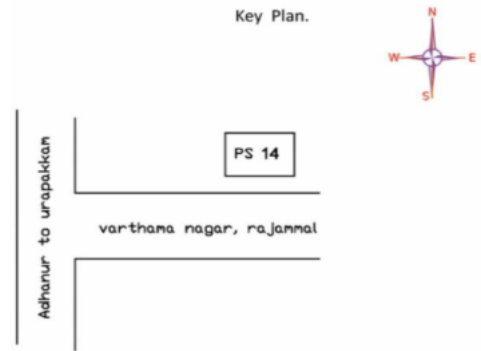

Google Map View

Polling Station Building Front View

Polling Station Front View

Cad View

Key MAP View

1 பெயர் : ராணி கணவர் பெயர்: மணி வீட்டு எண் : 1-588 வயது : 57 பாலினம் : பெண் Photo is available	YQG1911098	2 பெயர் : ஆர்.ஸ்தோஷ் தந்தை பெயர்: ஏம்.ராதநம் வீட்டு எண் : 1/637 வயது : 27 பாலினம் : ஆண் Photo is available	YQG3656683	3 பெயர் : பாரதி ராஜா தந்தை பெயர்: பன்னீர் செல்வம் வீட்டு எண் : 1/666 வயது : 24 பாலினம் : ஆண் Photo is available	YQG3518651
4 பெயர் : பூர்ணிமா இதரர் பெயர்: விக்னேஷ் வீட்டு எண் : 1/691 வயது : 53 பாலினம் : பெண் Photo is available	YQG3826807	5 பெயர் : சங்கீதா தந்தை பெயர்: உலகநாதன் வீட்டு எண் : 1/695 வயது : 24 பாலினம் : பெண் Photo is available	YQG3468113	6 பெயர் : ஜெயா கணவர் பெயர்: பாஸ்கர் வீட்டு எண் : 1/718 வயது : 25 பாலினம் : பெண் Photo is available	YQG2675536
7 பெயர் : புவணா தந்தை பெயர்: முனியாண்டி வீட்டு எண் : 1/720 வயது : 23 பாலினம் : பெண் Photo is available	YQG3513629	8 பெயர் : சரவணன் தந்தை பெயர்: மோகன் வீட்டு எண் : 1/731 வயது : 31 பாலினம் : ஆண் Photo is available	YQG3522265	9 பெயர் : மணிகண்டன் தந்தை பெயர்: விஜயா வீட்டு எண் : 1/751 வயது : 27 பாலினம் : ஆண் Photo is available	YQG3598869
10 பெயர் : பாலாஜி தந்தை பெயர்: விஜயா வீட்டு எண் : 1/751 வயது : 25 பாலினம் : ஆண் Photo is available	YQG3517174	11 பெயர் : டில்லி பாபு தாயின் பெயர்: சுருணா வீட்டு எண் : 1/781 வயது : 29 பாலினம் : ஆண் Photo is available	YQG1910934	12 பெயர் : வெங்கடேஷ் தந்தை பெயர்: வரதராஜன் வீட்டு எண் : 1-781 வயது : 29 பாலினம் : ஆண் Photo is available	YQG1910942
13 பெயர் : முத்து குமரன் தந்தை பெயர்: வரதராஜன் வீட்டு எண் : 1/781 வயது : 24 பாலினம் : ஆண் Photo is available	YQG3543113	14 பெயர் : வினோதினி கணவர் பெயர்: முரளி ராஜா வீட்டு எண் : 1/784 வயது : 33 பாலினம் : பெண் Photo is available	YQG2769008	15 பெயர் : திவாகர் தந்தை பெயர்: ஏழுமலை வீட்டு எண் : 1-796 வயது : 29 பாலினம் : ஆண் Photo is available	YQG1910926
16 பெயர் : சவிதா கணவர் பெயர்: செந்தில் குமார் வீட்டு எண் : 3/355 வயது : 37 பாலினம் : பெண் Photo is available	YQG2682110	17 பெயர் : சுகந்தி கணவர் பெயர்: சாந்தகுமார் வீட்டு எண் : 3-475 வயது : 48 பாலினம் : பெண் Photo is available	YQG1911122	18 பெயர் : ரோகித் தந்தை பெயர்: ராஜீ கிருஷ்ணமூர்த்தி வீட்டு எண் : 5 வயது : 29 பாலினம் : ஆண் Photo is available	YQG2136240
19 பெயர் : லோகேஸ்வரி தந்தை பெயர்: மேகநாதன் வீட்டு எண் : 9-53 வயது : 30 பாலினம் : பெண் Photo is available	YQG1555507	20 பெயர் : பிரேம்குமார் தந்தை பெயர்: முருகன் வீட்டு எண் : 11-23 வயது : 29 பாலினம் : ஆண் Photo is available	YQG1910975	21 பெயர் : கலை வாணி கணவர் பெயர்: கஜேந்திரன் வீட்டு எண் : 11/38 வயது : 36 பாலினம் : பெண் Photo is available	YQG3507423
22 பெயர் : மணிகண்டன் தந்தை பெயர்: சுப்பு வீட்டு எண் : 11/38 வயது : 33 பாலினம் : ஆண் Photo is available	YQG3519808	23 பெயர் : ராஜேஷ்வரி கணவர் பெயர்: அருண் வீட்டு எண் : 11/71 வயது : 33 பாலினம் : பெண் Photo is available	YQG3544806	24 பெயர் : நித்திய வள்ளி தந்தை பெயர்: சம்பத் வீட்டு எண் : 11-72 வயது : 29 பாலினம் : பெண் Photo is available	YQG1910918
25 பெயர் : எலியேசர் நாடார் தந்தை பெயர்: வேத முத்து நாடார் வீட்டு எண் : 11/101 வயது : 67 பாலினம் : ஆண் Photo is available	YQG3512993	26 பெயர் : முனியம்மாள் கணவர் பெயர்: கதிர்வேல் வீட்டு எண் : 11-117 வயது : 66 பாலினம் : பெண் Photo is available	YQG1911023	27 பெயர் : பாபு தந்தை பெயர்: கதிர்வேல் வீட்டு எண் : 11-117 வயது : 51 பாலினம் : ஆண் Photo is available	YQG1911031
28 பெயர் : ஜெயபுரீ தந்தை பெயர்: ஜெகன் வீட்டு எண் : 11/149 வயது : 22 பாலினம் : பெண் Photo is available	YQG3826419	29 பெயர் : சுரேஷ் தந்தை பெயர்: செல்வம் வீட்டு எண் : 11/151 வயது : 36 பாலினம் : ஆண் Photo is available	YQG3470259	30 பெயர் : ஜனனி தந்தை பெயர்: ஆறுமுகம் வீட்டு எண் : 11/151 வயது : 24 பாலினம் : பெண் Photo is available	YQG3515061