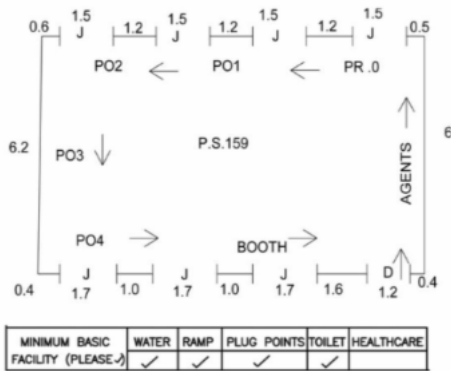

Google Map View

Polling Station Building Front View

Polling Station Front View

Cad View

Key MAP View

1 பெயர் : ஆல்பர்ட்பெனாலன் தந்தை பெயர்: அந்தோனிசாமி வீட்டு எண் : 1 வயது : 59 பாலினம் : ஆண் Photo is available	YQG0581975	2 பெயர் : சோபியா கணவர் பெயர்: ஆல்பர்ட்பெனாலன் வீட்டு எண் : 1 வயது : 52 பாலினம் : பெண் Photo is available	YQG0584656	3 பெயர் : ரிஸ்வானாபேகம் தந்தை பெயர்: உஸ்மான் வீட்டு எண் : 1 வயது : 30 பாலினம் : பெண் Photo is available	YQG1818376
4 பெயர் : சூரியன் எ தந்தை பெயர்: ஏழுமலை வீட்டு எண் : 1 வயது : 25 பாலினம் : ஆண் Photo is available	YQG3956869	5 பெயர் : ஸ்விடி ஜெயிம ஏ தந்தை பெயர்: ஆல்பர்ட் பனலோன் ஏ வீட்டு எண் : 1, மீனாசுதி நகர் வயது : 22 பாலினம் : பெண் Photo is available	YQG3818143	6 பெயர் : அசோக்குமார் தந்தை பெயர்: பாபு வீட்டு எண் : 3 வயது : 38 பாலினம் : ஆண் Photo is available	YQG0933242
7 பெயர் : ஹரிணி தந்தை பெயர்: பாஸ்கர் வீட்டு எண் : 3 வயது : 24 பாலினம் : பெண் Photo is available	YQG3514221	8 பெயர் : சுரேஷ் தந்தை பெயர்: ராஜகோபால் வீட்டு எண் : 9 வயது : 52 பாலினம் : ஆண் Photo is available	YQG2710341	9 பெயர் : ரேவதி கணவர் பெயர்: விவேக் சந்தர் வீட்டு எண் : 10 வயது : 36 பாலினம் : பெண் Photo is available	YQG4102190
10 பெயர் : விமல்பிரியா கணவர் பெயர்: கர்ணன் வீட்டு எண் : 10ஏ வயது : 40 பாலினம் : பெண் Photo is available	YQG4102232	11 பெயர் : மாலதி கணவர் பெயர்: அசோக்குமார் வீட்டு எண் : 13 வயது : 46 பாலினம் : பெண் Photo is available	YQG3515020	12 பெயர் : சஞ்சய்குமார் தந்தை பெயர்: அசோக்குமார் வீட்டு எண் : 13 வயது : 24 பாலினம் : ஆண் Photo is available	YQG3514940
13 பெயர் : மல்லிகா கணவர் பெயர்: லோகநாதன் வீட்டு எண் : 15 வயது : 32 பாலினம் : பெண் Photo is available	YQG2270320	14 பெயர் : நிவேதா தந்தை பெயர்: செல்வம் வீட்டு எண் : 16 வயது : 23 பாலினம் : பெண் Photo is available	YQG3909629	15 பெயர் : சங்கீதா தாயின் பெயர்: மகேஷ்வரி வீட்டு எண் : 21 வயது : 31 பாலினம் : பெண் Photo is available	YQG2348902
16 பெயர் : மணிகண்டன் தந்தை பெயர்: தனலக்ஷுமி வீட்டு எண் : 41 வயது : 31 பாலினம் : ஆண் Photo is available	YQG1818350	17 பெயர் : ஜூல் ஹமத் தந்தை பெயர்: கபீல் ஹமத் வீட்டு எண் : 41-1 வயது : 38 பாலினம் : ஆண் Photo is available	YQG1964014	18 பெயர் : வீரராகவன் தந்தை பெயர்: வேதகிரி வீட்டு எண் : 64 வயது : 68 பாலினம் : ஆண் Photo is available	YQG0047308
19 பெயர் : சுப்பிரமணியன் தந்தை பெயர்: கண்ணியம்மாள் வீட்டு எண் : 66 வயது : 76 பாலினம் : ஆண் Photo is available	YQG1818343	20 பெயர் : மல்லிகா கணவர் பெயர்: சுப்பிரமணி வீட்டு எண் : 66 வயது : 69 பாலினம் : பெண் Photo is available	YQG2720720	21 பெயர் : சாமிநாதன் தந்தை பெயர்: சுப்பிரமணி வீட்டு எண் : 66 வயது : 47 பாலினம் : ஆண் Photo is available	YQG2991529
22 பெயர் : சொக்கலிங்கம் தந்தை பெயர்: சுப்பிரமணி வீட்டு எண் : 66 வயது : 42 பாலினம் : ஆண் Photo is available	YQG3638764	23 பெயர் : மாலா கணவர் பெயர்: முத்து வீட்டு எண் : 67 வயது : 59 பாலினம் : பெண் Photo is available	YQG0258574	24 பெயர் : திவ்யா தந்தை பெயர்: ரமேஷ் வீட்டு எண் : 67 வயது : 22 பாலினம் : பெண் Photo is available	YQG4006409
25 பெயர் : பச்சையம்மாள் கணவர் பெயர்: குமார் வீட்டு எண் : 68 வயது : 49 பாலினம் : பெண் Photo is available	JQF4787859	26 பெயர் : பத்மாவதி கணவர் பெயர்: தட்சணாமூர்த்தி வீட்டு எண் : 70 வயது : 63 பாலினம் : பெண் Photo is available	YQG2991537	27 பெயர் : சுதாகர் தந்தை பெயர்: தட்சணாமூர்த்தி வீட்டு எண் : 70 வயது : 49 பாலினம் : ஆண் Photo is available	YQG2991545
28 பெயர் : பாபு தந்தை பெயர்: கன்னியப்பன் வீட்டு எண் : 71 வயது : 66 பாலினம் : ஆண் Photo is available	JQF4787867	29 பெயர் : வசந்தி கணவர் பெயர்: பாபு வீட்டு எண் : 71 வயது : 59 பாலினம் : பெண் Photo is available	YQG2991552	30 பெயர் : சுரேஷ் தந்தை பெயர்: பாபு வீட்டு எண் : 71 வயது : 43 பாலினம் : ஆண் Photo is available	JQF4787875