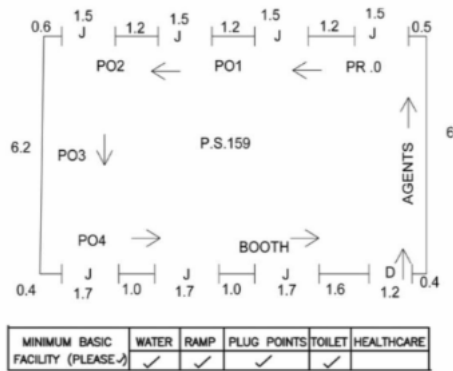

Google Map View

Polling Station Building Front View

Polling Station Front View

Cad View

Key MAP View

1 பெயர் : கவிதா கணவர் பெயர்: கதிரேசன் வீட்டு எண் : 1 வயது : 47 பாலினம் : பெண்	YQG2571255 Photo is available	2 பெயர் : தேவசக்கரவர்த்தி தந்தை பெயர்: நெல்சன் பகவந்தாஸ் வீட்டு எண் : 1 வயது : 33 பாலினம் : ஆண்	YQG0933820 Photo is available	3 பெயர் : தபசும் பர்வீன் கணவர் பெயர்: முகமது இம்ரான் வீட்டு எண் : 1 வயது : 27 பாலினம் : பெண்	YQG2756930 Photo is available
4 பெயர் : அனீதா தந்தை பெயர்: கதிரேசன் வீட்டு எண் : 1 வயது : 26 பாலினம் : பெண்	YQG2571263 Photo is available	5 பெயர் : சங்கீதா தந்தை பெயர்: பாபு வீட்டு எண் : 1 வயது : 26 பாலினம் : பெண்	YQG2648749 Photo is available	6 பெயர் : தென்றலன் தந்தை பெயர்: ஸ்ரீநிவாசன் வீட்டு எண் : 2 வயது : 25 பாலினம் : ஆண்	YQG2622264 Photo is available
7 பெயர் : சாயி பரத் தாயின் பெயர்: இந்திராணி வீட்டு எண் : 2 வயது : 23 பாலினம் : ஆண்	YQG3710787 Photo is available	8 பெயர் : தெளலத் கணவர் பெயர்: மௌலா மஸ்தான் வீட்டு எண் : 3 வயது : 39 பாலினம் : பெண்	YQG1417203 Photo is available	9 பெயர் : கலியமுர்த்தி தந்தை பெயர்: கன்னியப்பன் வீட்டு எண் : 3 வயது : 27 பாலினம் : ஆண்	YQG2622231 Photo is available
10 பெயர் : குணசேகரன் தந்தை பெயர்: மாணீக்கம் வீட்டு எண் : 4 வயது : 72 பாலினம் : ஆண்	YQG2165991 Photo is available	11 பெயர் : தேவகி கணவர் பெயர்: குணசேகரன் வீட்டு எண் : 4 வயது : 69 பாலினம் : பெண்	YQG2165983 Photo is available	12 பெயர் : ஆனந்தி தந்தை பெயர்: கன்னியப்பன் வீட்டு எண் : 4 வயது : 58 பாலினம் : பெண்	YQG0048215 Photo is available
13 பெயர் : நவாப் ஜான் தந்தை பெயர்: அப்துல்காதர் வீட்டு எண் : 4 வயது : 44 பாலினம் : ஆண்	JQF4847059 Photo is available	14 பெயர் : நதியா தந்தை பெயர்: திவாகர் வீட்டு எண் : 5 வயது : 40 பாலினம் : பெண்	YQG2571388 Photo is available	15 பெயர் : கமலி தந்தை பெயர்: ராஜா வீட்டு எண் : 5 வயது : 28 பாலினம் : பெண்	YQG2571412 Photo is available
16 பெயர் : வசந்தா தந்தை பெயர்: துரை வீட்டு எண் : 7 வயது : 63 பாலினம் : ஆண்	YQG0048199 Photo is available	17 பெயர் : சேதுராமன் தந்தை பெயர்: சீனிவாசன் வீட்டு எண் : 7 வயது : 49 பாலினம் : ஆண்	YQG0048181 Photo is available	18 பெயர் : பிரபாகரன் தந்தை பெயர்: பத்மநாபன் வீட்டு எண் : 7 வயது : 29 பாலினம் : ஆண்	YQG2622181 Photo is available
19 பெயர் : நிர்மல் குமார் தந்தை பெயர்: விஜயகுமார் வீட்டு எண் : 7 வயது : 27 பாலினம் : ஆண்	YQG2571347 Photo is available	20 பெயர் : நிஷா தந்தை பெயர்: சையத் காசிம் வீட்டு எண் : 8 வயது : 35 பாலினம் : பெண்	YQG1417187 Photo is available	21 பெயர் : கதிஜா பேகம் தந்தை பெயர்: ஷேக மன்சூர் வீட்டு எண் : 8 வயது : 32 பாலினம் : பெண்	YQG2622355 Photo is available
22 பெயர் : பிரகாஷ் தந்தை பெயர்: தீனதயாளன் வீட்டு எண் : 9 வயது : 54 பாலினம் : ஆண்	YQG0048207 Photo is available	23 பெயர் : பாணு கணவர் பெயர்: மணி வீட்டு எண் : 10 வயது : 62 பாலினம் : பெண்	JQF4723961 Photo is available	24 பெயர் : மனோகரன் தந்தை பெயர்: பாலன் வீட்டு எண் : 10 வயது : 48 பாலினம் : ஆண்	YQG1819077 Photo is available
25 பெயர் : கோமளீஸ்வரி கணவர் பெயர்: மனோகரன் வீட்டு எண் : 10 வயது : 42 பாலினம் : பெண்	YQG1819044 Photo is available	26 பெயர் : முகம்மதுகௌஸ் தந்தை பெயர்: முகம்மது வீட்டு எண் : 11 வயது : 64 பாலினம் : ஆண்	JQF4847133 Photo is available	27 பெயர் : ஷிரீமிளா கணவர் பெயர்: காதர் வீட்டு எண் : 11 வயது : 39 பாலினம் : பெண்	JQF4847117 Photo is available
28 பெயர் : சுகுணா தந்தை பெயர்: கோவிந்தராஜ் வீட்டு எண் : 11 வயது : 31 பாலினம் : பெண்	YQG1631514 Photo is available	29 பெயர் : மோநிகா தந்தை பெயர்: அண்ணாதுரை வீட்டு எண் : 11 வயது : 31 பாலினம் : பெண்	YQG2571404 Photo is available	30 பெயர் : ஸ்டீபன் ராஜ் தந்தை பெயர்: அண்ணாதுரை வீட்டு எண் : 11 வயது : 30 பாலினம் : ஆண்	YQG2571354 Photo is available