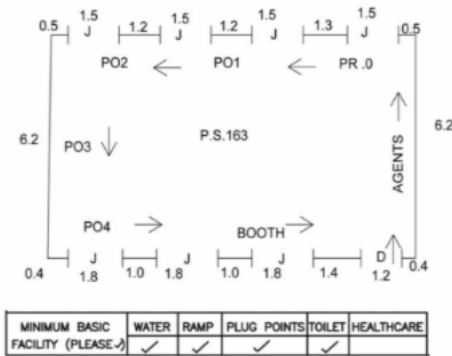

Google Map View

Polling Station Building Front View

Polling Station Front View

Cad View

Key MAP View

1 பெயர் : வெங்கடேசன் தந்தை பெயர்: வடிவேலு வீட்டு எண் : 1 வயது : 56 பாலினம் : ஆண் Photo is available	YQG0585067	2 பெயர் : கிருஷ்ணசாந்த் தந்தை பெயர்: கிருஷ்ணமூர்த்தி வீட்டு எண் : 1 வயது : 51 பாலினம் : ஆண் Photo is available	YQG0322651	3 பெயர் : மகேஸ்வரி கணவர் பெயர்: வெங்கடேசன் வீட்டு எண் : 1 வயது : 48 பாலினம் : பெண் Photo is available	YQG0586792
4 பெயர் : அஜந்தா கணவர் பெயர்: கிருஷ்ணசாந்த் வீட்டு எண் : 1 வயது : 46 பாலினம் : பெண் Photo is available	YQG0322768	5 பெயர் : கலைவாணி கணவர் பெயர்: சுரேஷ் வீட்டு எண் : 2 வயது : 39 பாலினம் : பெண் Photo is available	YQG0047621	6 பெயர் : தேவநாத் தந்தை பெயர்: சீனிவாசன் வீட்டு எண் : 3 வயது : 55 பாலினம் : ஆண் Photo is available	YQG2271286
7 பெயர் : ராணி கணவர் பெயர்: தேவநாத் வீட்டு எண் : 3 வயது : 53 பாலினம் : பெண் Photo is available	YQG2271302	8 பெயர் : முகமதுயாஸ்மின் கணவர் பெயர்: முகமதுதமீம் வீட்டு எண் : 3 வயது : 45 பாலினம் : பெண் Photo is available	YQG0934471	9 பெயர் : மோகன் தந்தை பெயர்: தேவநாத் வீட்டு எண் : 3 வயது : 35 பாலினம் : ஆண் Photo is available	YQG2271294
10 பெயர் : சங்கராதேவி கணவர் பெயர்: கோபாலகிருஷ்ணன் வீட்டு எண் : 4 வயது : 51 பாலினம் : பெண் Photo is available	YQG2271351	11 பெயர் : செல்வி கணவர் பெயர்: பாபு வீட்டு எண் : 4 வயது : 34 பாலினம் : பெண் Photo is available	YQG3493723	12 பெயர் : சிவப்பிரகாசம் .ஸ் தந்தை பெயர்: சங்கரலிங்கம் வீட்டு எண் : 5 வயது : 41 பாலினம் : ஆண் Photo is available	YQG4251856
13 பெயர் : ஸோஃபியா .டி தந்தை பெயர்: தேவதாஸ் வீட்டு எண் : 5 வயது : 37 பாலினம் : பெண் Photo is available	YQG4251518	14 பெயர் : அன்னகிளி கணவர் பெயர்: சுந்தராமன் வீட்டு எண் : 6 வயது : 78 பாலினம் : பெண் Photo is available	YQG0047688	15 பெயர் : கௌசர் கணவர் பெயர்: ஜக்கிரியா வீட்டு எண் : 6 வயது : 50 பாலினம் : பெண் Photo is available	YQG0047647
16 பெயர் : பரிதா கணவர் பெயர்: இப்ராகிம் பாஷா வீட்டு எண் : 6 வயது : 49 பாலினம் : பெண் Photo is available	YQG0047704	17 பெயர் : கலைச்செல்வி கணவர் பெயர்: சுந்தராமன் வீட்டு எண் : 6 வயது : 48 பாலினம் : பெண் Photo is available	YQG0047670	18 பெயர் : சகுர் பாணு சையத் ஜீலானி கணவர் பெயர்: சையத்ஜூலானி வீட்டு எண் : 6 வயது : 41 பாலினம் : பெண் Photo is available	YQG0047720
19 பெயர் : சம்பந்தம் தந்தை பெயர்: நாகப்பன் வீட்டு எண் : 6A வயது : 52 பாலினம் : ஆண் Photo is available	YQG0047654	20 பெயர் : கலைவாணி கணவர் பெயர்: சம்பந்தம் வீட்டு எண் : 6A வயது : 48 பாலினம் : பெண் Photo is available	YQG0047696	21 பெயர் : கோமதி செ தந்தை பெயர்: செல்வராஜ் வீட்டு எண் : 6 ஏ வயது : 25 பாலினம் : பெண் Photo is available	YQG4246112
22 பெயர் : கஜேந்திரன் தந்தை பெயர்: விஸ்வநாதன் வீட்டு எண் : 7 வயது : 58 பாலினம் : ஆண் Photo is available	YQG0585414	23 பெயர் : சந்திரா க கணவர் பெயர்: கஜேந்திரன் வீட்டு எண் : 7 வயது : 49 பாலினம் : பெண் Photo is available	YQG0585059	24 பெயர் : ராஜேஷ்வரி தந்தை பெயர்: கஜேந்திரன் வீட்டு எண் : 7e வயது : 24 பாலினம் : பெண் Photo is available	YQG3413507
# 25 பெயர் : நவீன் குமார் க தந்தை பெயர்: கலைவாணன் வீட்டு எண் : 9 வயது : 27 பாலினம் : ஆண் Photo is available	YQG2502805	26 பெயர் : பவாணி கணவர் பெயர்: சுப்ரமணி வீட்டு எண் : 11 வயது : 52 பாலினம் : பெண் Photo is available	YQG0047753	27 பெயர் : அன்வர்பாஷா தந்தை பெயர்: ஜமிலா வீட்டு எண் : 12 வயது : 50 பாலினம் : ஆண் Photo is available	YQG0047761
28 பெயர் : ஞானபவானி எம் கணவர் பெயர்: யுவராஜா எஸ் பி யுவராஜா எஸ் பி வீட்டு எண் : 12 வயது : 35 பாலினம் : பெண் Photo is available	YQG4049037	29 பெயர் : யுவராஜா எஸ் பி தந்தை பெயர்: பரமாநிதி எஸ் பரமாநிதி எஸ் வீட்டு எண் : 12 வயது : 31 பாலினம் : ஆண் Photo is available	YQG4050043	30 பெயர் : பூநிவாஸ் தந்தை பெயர்: கல்யாண் சுந்தரம் வீட்டு எண் : 12ஏ/51 2-வது தெரு வயது : 56 பாலினம் : ஆண் Photo is available	YQG2734788