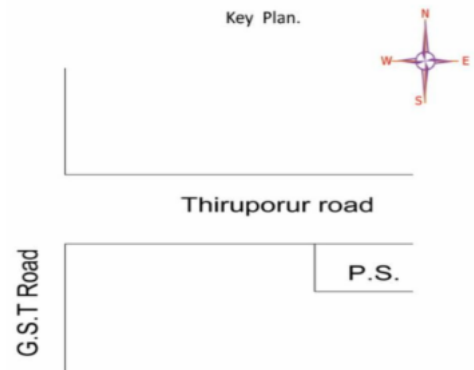

Cad View

Key MAP View