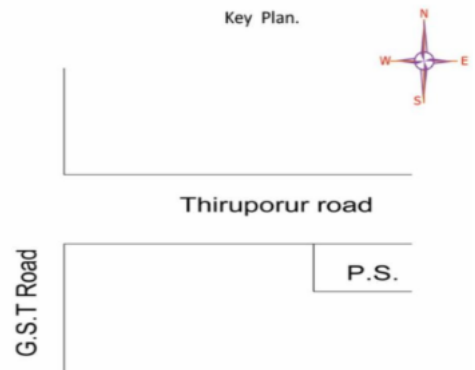

Google Map View

Polling Station Building Front View

Polling Station Front View

Cad View

Key MAP View

1 பெயர் : ரஷீதா பேகம் கணவர் பெயர் : ஷேக்தாவுத் வீட்டு எண் : 1 வயது : 74 பாலினம் : பெண்	YQG0934885 Photo is available	2 பெயர் : அகம்மதுஅலி தந்தை பெயர் : அப்துல்கரீம் வீட்டு எண் : 1 வயது : 65 பாலினம் : ஆண்	JQF2690162 Photo is available	3 பெயர் : முசாபர் உசேன் தந்தை பெயர் : அப்துல்குதாஸ் வீட்டு எண் : 1 வயது : 64 பாலினம் : ஆண்	YQG0934653 Photo is available
4 பெயர் : பரிதா கணவர் பெயர் : அகமதுஅலி வீட்டு எண் : 1 வயது : 55 பாலினம் : பெண்	YQG2980068 Photo is available	5 பெயர் : ஜாகீர்உசேன் தந்தை பெயர் : அப்துல்கரீம் வீட்டு எண் : 1 வயது : 55 பாலினம் : ஆண்	JQF2690204 Photo is available	6 பெயர் : சசிகலா கணவர் பெயர் : ராஜேஷ்குமார் வீட்டு எண் : 1 வயது : 55 பாலினம் : பெண்	YQG0934646 Photo is available
7 பெயர் : செல்வம் தந்தை பெயர் : வெங்கடேசன் வீட்டு எண் : 1 வயது : 54 பாலினம் : ஆண்	YQG0935049 Photo is available	8 பெயர் : பேச்சம்மாள் கணவர் பெயர் : ராமச்சந்திரன் வீட்டு எண் : 1 வயது : 54 பாலினம் : பெண்	YQG0934950 Photo is available	9 பெயர் : அஸ்மத்பி கணவர் பெயர் : ஜாஹிர்உசேன் வீட்டு எண் : 1 வயது : 53 பாலினம் : பெண்	JQF2690212 Photo is available
10 பெயர் : அகமது பீவி கணவர் பெயர் : தமிழன்சாரி வீட்டு எண் : 1 வயது : 51 பாலினம் : பெண்	YQG0855080 Photo is available	11 பெயர் : முகமது கனி தந்தை பெயர் : முகமது இப்ராஹிம் வீட்டு எண் : 1 வயது : 50 பாலினம் : ஆண்	YQG0934158 Photo is available	12 பெயர் : ஷகிலா தந்தை பெயர் : நிசாமுதீன் வீட்டு எண் : 1 வயது : 49 பாலினம் : பெண்	YQG0934117 Photo is available
13 பெயர் : கார்த்திக்கேஷ்வரன் தந்தை பெயர் : பலராமன் வீட்டு எண் : 1 வயது : 48 பாலினம் : ஆண்	YQG0934760 Photo is available	14 பெயர் : தமிழரசி கணவர் பெயர் : நாகராஜன் வீட்டு எண் : 1 வயது : 45 பாலினம் : பெண்	YQG0934778 Photo is available	15 பெயர் : சித்ராதேவி கணவர் பெயர் : கண்ணன் வீட்டு எண் : 1 வயது : 44 பாலினம் : பெண்	YQG0934919 Photo is available
16 பெயர் : அருள்செல்வம் சுப்பிரமணி தந்தை பெயர் : சுப்பிரமணி வீட்டு எண் : 1 வயது : 42 பாலினம் : ஆண்	YQG0934869 Photo is available	17 பெயர் : மோகனபிரியா தந்தை பெயர் : சந்திரன் வீட்டு எண் : 1 வயது : 38 பாலினம் : பெண்	YQG0934281 Photo is available	# 18 பெயர் : தேவிபாலா கணவர் பெயர் : நந்தகோபால் வீட்டு எண் : 1 வயது : 37 பாலினம் : பெண்	YQG0934927 Photo is available
19 பெயர் : சிவகாமி தந்தை பெயர் : சந்திரன் வீட்டு எண் : 1 வயது : 35 பாலினம் : பெண்	YQG0934299 Photo is available	20 பெயர் : மீரான் மொய்தீன் தந்தை பெயர் : நாசர் பிச்சை வீட்டு எண் : 1 வயது : 34 பாலினம் : ஆண்	YQG0934679 Photo is available	21 பெயர் : இம்ரான் தந்தை பெயர் : முகமது யாசின் வீட்டு எண் : 1 வயது : 33 பாலினம் : ஆண்	YQG0935023 Photo is available
22 பெயர் : தில்சாத் தந்தை பெயர் : முகமது மொய்தீன் வீட்டு எண் : 1 வயது : 32 பாலினம் : பெண்	YQG0934828 Photo is available	23 பெயர் : திலகசதீஷ்வரி தந்தை பெயர் : முருகேசன் வீட்டு எண் : 1 வயது : 32 பாலினம் : பெண்	YQG0934752 Photo is available	24 பெயர் : சுப்புராஜ் தந்தை பெயர் : நாகராஜன் வீட்டு எண் : 1 வயது : 31 பாலினம் : பெண்	YQG2349124 Photo is available
#2 25 பெயர் : சை இ சிராஜுதீன் இப்ராஹிம் தந்தை பெயர் : சையத் இப்ராகீம் வீட்டு எண் : 1 வயது : 31 பாலினம் : ஆண்	YQG1417567 Photo is available	26 பெயர் : பக்ருதீன் தந்தை பெயர் : ஜாகீர் ஹுசைன் வீட்டு எண் : 1 வயது : 28 பாலினம் : ஆண்	YQG3549136 Photo is available	27 பெயர் : நசீர் பேகம் கணவர் பெயர் : அக்பர் வீட்டு எண் : 1/1 வயது : 59 பாலினம் : பெண்	YQG3743028 Photo is available
28 பெயர் : ஃபைரோஸ் பர்வின் தந்தை பெயர் : அக்பர் வீட்டு எண் : 1/1 வயது : 40 பாலினம் : பெண்	YQG3742988 Photo is available	29 பெயர் : பிர்தோஸ் பேகம் தந்தை பெயர் : அக்பர் வீட்டு எண் : 1/1 வயது : 34 பாலினம் : பெண்	YQG3742939 Photo is available	30 பெயர் : மல்லிகா கணவர் பெயர் : நாகராஜ் வீட்டு எண் : 2 வயது : 63 பாலினம் : பெண்	YQG2166288 Photo is available