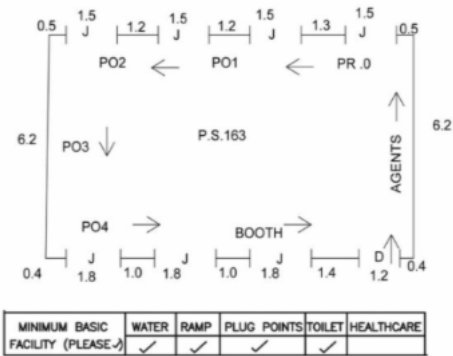

Google Map View

Polling Station Building Front View

Polling Station Front View

Cad View

Key MAP View

1 பெயர் : ரஷீதா பேகம் கணவர் பெயர் : ஷேக்தாவுத் வீட்டு எண் : 1 வயது : 74 பாலினம் : பெண்	YQG0934885 Photo is available	2 பெயர் : அகம்மதுஅலி தந்தை பெயர் : அப்துல்கரீம் வீட்டு எண் : 1 வயது : 65 பாலினம் : ஆண்	JQF2690162 Photo is available	3 பெயர் : முசாபர் உசேன் தந்தை பெயர் : அப்துல்குதாஸ் வீட்டு எண் : 1 வயது : 64 பாலினம் : ஆண்	YQG0934653 Photo is available
4 பெயர் : பரிதா கணவர் பெயர் : அகமதுஅலி வீட்டு எண் : 1 வயது : 55 பாலினம் : பெண்	YQG2980068 Photo is available	5 பெயர் : ஜாகீர்உசேன் தந்தை பெயர் : அப்துல்கரீம் வீட்டு எண் : 1 வயது : 55 பாலினம் : ஆண்	JQF2690204 Photo is available	6 பெயர் : சசிகலா கணவர் பெயர் : ராஜேஷ்குமார் வீட்டு எண் : 1 வயது : 55 பாலினம் : பெண்	YQG0934646 Photo is available
7 பெயர் : செல்வம் தந்தை பெயர் : வெங்கடேசன் வீட்டு எண் : 1 வயது : 54 பாலினம் : ஆண்	YQG0935049 Photo is available	8 பெயர் : பேச்சம்மாள் கணவர் பெயர் : ராமச்சந்திரன் வீட்டு எண் : 1 வயது : 54 பாலினம் : பெண்	YQG0934950 Photo is available	9 பெயர் : அஸ்மத்பி கணவர் பெயர் : ஜாஹிர்உசேன் வீட்டு எண் : 1 வயது : 53 பாலினம் : பெண்	JQF2690212 Photo is available
10 பெயர் : அகமது பீவி கணவர் பெயர் : தமிழன்சாரி வீட்டு எண் : 1 வயது : 51 பாலினம் : பெண்	YQG0855080 Photo is available	11 பெயர் : முகமது கனி தந்தை பெயர் : முகமது இப்ராஹிம் வீட்டு எண் : 1 வயது : 50 பாலினம் : ஆண்	YQG0934158 Photo is available	12 பெயர் : ஷகிலா தந்தை பெயர் : நிசாமுதீன் வீட்டு எண் : 1 வயது : 49 பாலினம் : பெண்	YQG0934117 Photo is available
13 பெயர் : கார்த்திக்கேஷ்வரன் தந்தை பெயர் : பலராமன் வீட்டு எண் : 1 வயது : 48 பாலினம் : ஆண்	YQG0934760 Photo is available	14 பெயர் : தமிழரசி கணவர் பெயர் : நாகராஜன் வீட்டு எண் : 1 வயது : 45 பாலினம் : பெண்	YQG0934778 Photo is available	15 பெயர் : சித்ராதேவி கணவர் பெயர் : கண்ணன் வீட்டு எண் : 1 வயது : 44 பாலினம் : பெண்	YQG0934919 Photo is available
16 பெயர் : அருள்செல்வம் சுப்பிரமணி தந்தை பெயர் : சுப்பிரமணி வீட்டு எண் : 1 வயது : 42 பாலினம் : ஆண்	YQG0934869 Photo is available	17 பெயர் : மோகனபிரியா தந்தை பெயர் : சந்திரன் வீட்டு எண் : 1 வயது : 38 பாலினம் : பெண்	YQG0934281 Photo is available	# 18 பெயர் : தேவிபாலா கணவர் பெயர் : நந்தகோபால் வீட்டு எண் : 1 வயது : 37 பாலினம் : பெண்	YQG0934927 Photo is available
19 பெயர் : சிவகாமி தந்தை பெயர் : சந்திரன் வீட்டு எண் : 1 வயது : 35 பாலினம் : பெண்	YQG0934299 Photo is available	20 பெயர் : மீரான் மொய்தீன் தந்தை பெயர் : நாசர் பிச்சை வீட்டு எண் : 1 வயது : 34 பாலினம் : ஆண்	YQG0934679 Photo is available	21 பெயர் : இம்ரான் தந்தை பெயர் : முகமது யாசின் வீட்டு எண் : 1 வயது : 33 பாலினம் : ஆண்	YQG0935023 Photo is available
22 பெயர் : தில்சாத் தந்தை பெயர் : முகமது மொய்தீன் வீட்டு எண் : 1 வயது : 32 பாலினம் : பெண்	YQG0934828 Photo is available	23 பெயர் : திலகசதீஷ்வரி தந்தை பெயர் : முருகேசன் வீட்டு எண் : 1 வயது : 32 பாலினம் : பெண்	YQG0934752 Photo is available	24 பெயர் : சுப்புராஜ் தந்தை பெயர் : நாகராஜன் வீட்டு எண் : 1 வயது : 31 பாலினம் : பெண்	YQG2349124 Photo is available
#2 25 பெயர் : சை இ சிராஜுதீன் இப்ராஹிம் தந்தை பெயர் : சையத் இப்ராகீம் வீட்டு எண் : 1 வயது : 31 பாலினம் : ஆண்	YQG1417567 Photo is available	26 பெயர் : பக்ருதீன் தந்தை பெயர் : ஜாகீர் ஹுசைன் வீட்டு எண் : 1 வயது : 28 பாலினம் : ஆண்	YQG3549136 Photo is available	27 பெயர் : நசீர் பேகம் கணவர் பெயர் : அக்பர் வீட்டு எண் : 1/1 வயது : 59 பாலினம் : பெண்	YQG3743028 Photo is available
28 பெயர் : ஃபைரோஸ் பர்வின் தந்தை பெயர் : அக்பர் வீட்டு எண் : 1/1 வயது : 40 பாலினம் : பெண்	YQG3742988 Photo is available	29 பெயர் : பிர்தோஸ் பேகம் தந்தை பெயர் : அக்பர் வீட்டு எண் : 1/1 வயது : 34 பாலினம் : பெண்	YQG3742939 Photo is available	30 பெயர் : மல்லிகா கணவர் பெயர் : நாகராஜ் வீட்டு எண் : 2 வயது : 63 பாலினம் : பெண்	YQG2166288 Photo is available