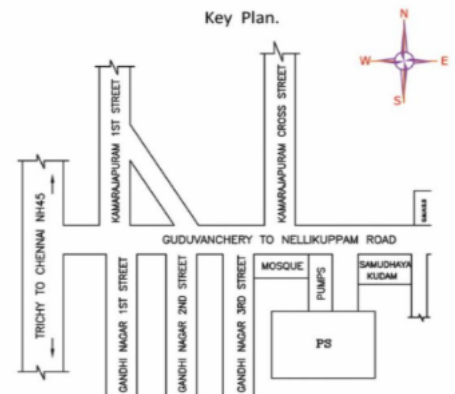

Cad View

Key MAP View