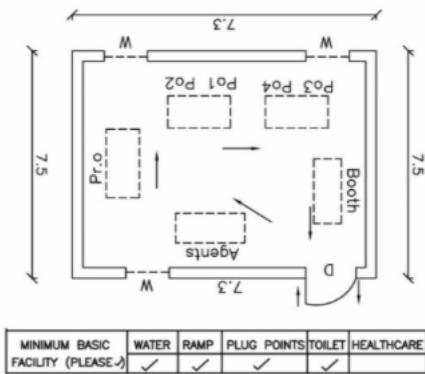

Google Map View

Polling Station Building Front View

Polling Station Front View

Cad View

Key MAP View

சட்டமன்றத் தொகுதியின் எண் மற்றும் பெயர் : 32-செங்கல்பட்டு பிரிவு எண் மற்றும் பெயர் 1-நந்திவரம் கூடுவாஞ்சேரி (ந), வார்டு 1 நந்திவரம்