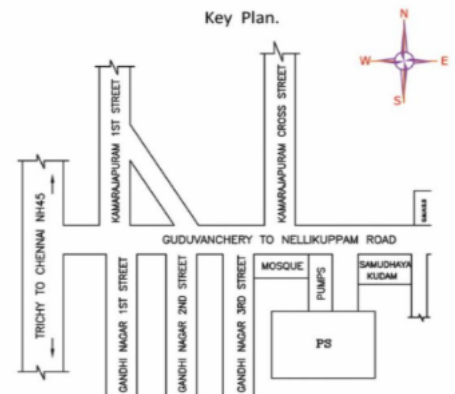

3. வாக்குச் சாவடியின் விவரங்கள்

<p>வாக்குச் சாவடியின் எண் மற்றும் பெயர் :</p> <p>186 - அரசினர் ஆண்கள் மேல்நிலைப் பள்ளி நந்திவரம் - கூடுவாஞ்சேரி தெற்கு பகுதி வடக்கு முகம் அறை எண் 5</p> <p>வாக்குச் சாவடியின் முகவரி :</p> <p>அரசினர் ஆண்கள் மேல்நிலைப் பள்ளி நந்திவரம் - கூடுவாஞ்சேரி தெற்கு பகுதி வடக்கு முகம் அறை எண் 5</p>	<p>வாக்குச் சாவடியின் வகைப்பாடு (ஆண்/பெண்/பொது)</p> <p>துணை வாக்குச் சாவடிகளின் எண்ணிக்கை :</p>	<p>பொது</p> <p style="font-size: 24px;">0</p>
--	---	--

Google Map View

Polling Station Building Front View

Polling Station Front View

Cad View

Key MAP View

சட்டமன்றத் தொகுதியின் எண் மற்றும் பெயர் : 32-செங்கல்பட்டு பிரிவு எண் மற்றும் பெயர் 1-நந்திவரம் கூடுவாஞ்சேரி (ந), வார்டு 1 நந்திவரம்