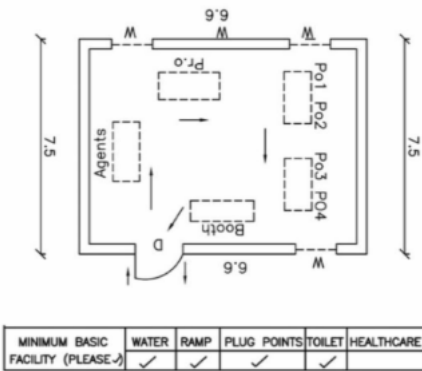

Google Map View

Polling Station Building Front View

Polling Station Front View

Cad View

Key MAP View

1 பெயர் : ஏகாம்பரம் தந்தை பெயர் : கண்ணாயிரம் வீட்டு எண் : 1 வயது : 78 பாலினம் : ஆண்	JQF2686277 Photo is available	2 பெயர் : ஞானசேகர் தந்தை பெயர் : குமாரசாமி வீட்டு எண் : 1 வயது : 75 பாலினம் : ஆண்	YQG0323667 Photo is available	3 பெயர் : அமிர்தம்மாள் கணவர் பெயர் : ரத்தினசாமி வீட்டு எண் : 1 வயது : 70 பாலினம் : பெண்	JQF2684223 Photo is available
4 பெயர் : கேசவன் தந்தை பெயர் : எட்டி வீட்டு எண் : 1 வயது : 67 பாலினம் : ஆண்	JQF2684199 Photo is available	5 பெயர் : வசந்தா கணவர் பெயர் : கிருஷ்ணமூர்த்தி வீட்டு எண் : 1 வயது : 66 பாலினம் : பெண்	JQF4661351 Photo is available	6 பெயர் : சாந்தகுமாரி கணவர் பெயர் : ஞானசேகர் வீட்டு எண் : 1 வயது : 66 பாலினம் : பெண்	YQG0323030 Photo is available
7 பெயர் : பார்வதி கணவர் பெயர் : செல்லப்பன் வீட்டு எண் : 1 வயது : 65 பாலினம் : பெண்	JQF2685980 Photo is available	8 பெயர் : பரமேஸ்வரன் தந்தை பெயர் : செளந்தராஜன் வீட்டு எண் : 1 வயது : 65 பாலினம் : பெண்	YQG2349694 Photo is available	9 பெயர் : ஞானேஸ்வரி கணவர் பெயர் : பினாகபாணி வீட்டு எண் : 1 வயது : 61 பாலினம் : பெண்	YQG1418847 Photo is available
10 பெயர் : பூரணி கணவர் பெயர் : கேசவன் வீட்டு எண் : 1 வயது : 60 பாலினம் : பெண்	JQF2684470 Photo is available	11 பெயர் : கௌரி கணவர் பெயர் : கோதண்டன் வீட்டு எண் : 1 வயது : 56 பாலினம் : பெண்	YQG0051250 Photo is available	12 பெயர் : சீனிவாசன் தந்தை பெயர் : கண்ணன் வீட்டு எண் : 1 வயது : 55 பாலினம் : ஆண்	YQG2167062 Photo is available
13 பெயர் : ராஜ்குமார் தந்தை பெயர் : யோவான் வீட்டு எண் : 1 வயது : 54 பாலினம் : ஆண்	JQF1425586 Photo is available	14 பெயர் : சந்திரகேசர் தந்தை பெயர் : கோபால் வீட்டு எண் : 1 வயது : 52 பாலினம் : ஆண்	JQF4661385 Photo is available	15 பெயர் : பூமிநாதன் தந்தை பெயர் : சண்முகவேல் வீட்டு எண் : 1 வயது : 52 பாலினம் : ஆண்	YQG0050856 Photo is available
16 பெயர் : எழிலரசி கணவர் பெயர் : சந்திரன் வீட்டு எண் : 1 வயது : 51 பாலினம் : பெண்	JQF4661393 Photo is available	17 பெயர் : இராமமூர்த்தி தந்தை பெயர் : சக்கரபாணி வீட்டு எண் : 1 வயது : 49 பாலினம் : ஆண்	YQG2273290 Photo is available	18 பெயர் : கோலப்பன் தந்தை பெயர் : ராமலிங்கம் வீட்டு எண் : 1 வயது : 49 பாலினம் : ஆண்	JQF4463568 Photo is available
19 பெயர் : வாசுகி தந்தை பெயர் : செல்லப்பன் வீட்டு எண் : 1 வயது : 49 பாலினம் : பெண்	JQF2685998 Photo is available	20 பெயர் : ராஜேஷ்கண்ணா தந்தை பெயர் : கிருஷ்ணமூர்த்தி வீட்டு எண் : 1 வயது : 48 பாலினம் : ஆண்	JQF4661369 Photo is available	21 பெயர் : லட்சுமி கணவர் பெயர் : இராமமூர்த்தி வீட்டு எண் : 1 வயது : 47 பாலினம் : பெண்	YQG2273308 Photo is available
22 பெயர் : அலமேலு மங்கை கணவர் பெயர் : சீனிவாசன் வீட்டு எண் : 1 வயது : 47 பாலினம் : பெண்	YQG2167054 Photo is available	23 பெயர் : கார்த்தி தந்தை பெயர் : ஏகாம்பரம் வீட்டு எண் : 1 வயது : 45 பாலினம் : ஆண்	JQF2686269 Photo is available	24 பெயர் : ஹரிகரன் தந்தை பெயர் : ஞானசேகர் வீட்டு எண் : 1 வயது : 45 பாலினம் : பெண்	YQG0323287 Photo is available
25 பெயர் : சரவணன் தந்தை பெயர் : செல்லப்பன் வீட்டு எண் : 1 வயது : 45 பாலினம் : ஆண்	JQF2687861 Photo is available	26 பெயர் : பாலசுப்பிரமணியன் தந்தை பெயர் : கணேசன் வீட்டு எண் : 1 வயது : 44 பாலினம் : ஆண்	YQG2349660 Photo is available	27 பெயர் : செந்தில்குமார் ஆ தந்தை பெயர் : ஆறுமுகம் வீட்டு எண் : 1 வயது : 43 பாலினம் : ஆண்	JQF2688455 Photo is available
28 பெயர் : மதுமாலினி தந்தை பெயர் : ஞானசேகா வீட்டு எண் : 1 வயது : 42 பாலினம் : பெண்	YQG0322941 Photo is available	29 பெயர் : கிருஷ்ணகுமார் தந்தை பெயர் : நாராயணன் வீட்டு எண் : 1 வயது : 41 பாலினம் : பெண்	YQG2349652 Photo is available	30 பெயர் : மகேஷ் தந்தை பெயர் : மோகன் வீட்டு எண் : 1 வயது : 38 பாலினம் : ஆண்	YQG2092856 Photo is available