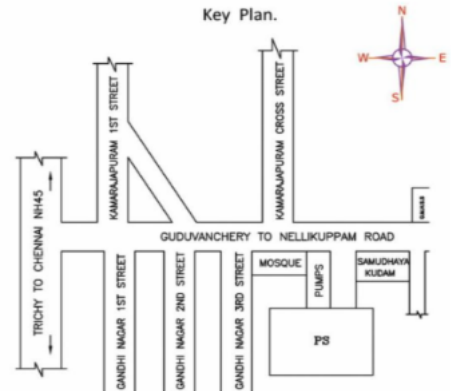

Cad View

Key MAP View