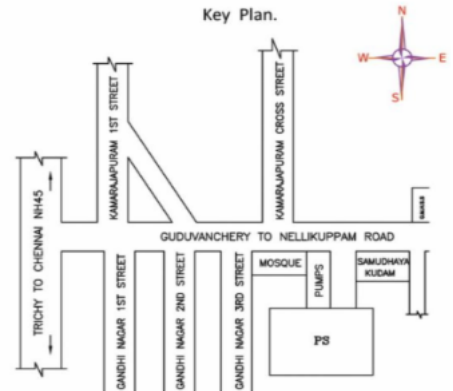

Cad View

Key MAP View