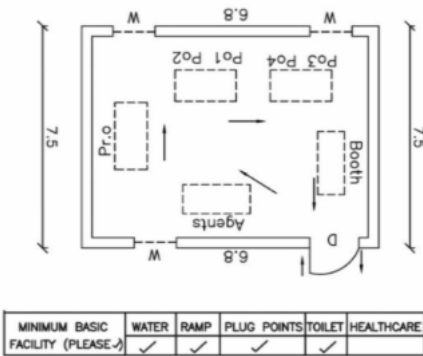

வாக்காளர் பதிவு அலுவலரின்
கையொப்பம்

Nazri Naksha

Google Map View

Polling Station Building Front View

Polling Station Front View

Cad View

Key MAP View

| | | | | | |
|---|----------------------------------|--|----------------------------------|---|----------------------------------|
| 1 பெயர் : ஆனந்தம் கணவர் பெயர்: சுப்ரமணியா பிள்ளை வீட்டு எண் : 1 வயது : 75 பாலினம் : பெண் | YQG2706299 Photo is available | 2 பெயர் : அமலதாஸ் தந்தை பெயர்: குழந்தைசாமி வீட்டு எண் : 1 வயது : 73 பாலினம் : ஆண் | YQG1140078 Photo is available | 3 பெயர் : சாரதா மணி கணவர் பெயர்: ஏகாம்பரம் வீட்டு எண் : 1 வயது : 73 பாலினம் : பெண் | YQG1141670 Photo is available |
| 4 பெயர் : ஜெயராமன் தந்தை பெயர்: நாராயணசாமி வீட்டு எண் : 1 வயது : 72 பாலினம் : ஆண் | YQG1141795 Photo is available | 5 பெயர் : கோதண்டன் தந்தை பெயர்: வீரபத்திரன் வீட்டு எண் : 1 வயது : 70 பாலினம் : ஆண் | YQG1633536 Photo is available | 6 பெயர் : இந்திராணி கணவர் பெயர்: சேகர் வீட்டு எண் : 1 வயது : 67 பாலினம் : பெண் | YQG1140482 Photo is available |
| 7 பெயர் : மணி தந்தை பெயர்: அர்ஜுனன் வீட்டு எண் : 1 வயது : 66 பாலினம் : ஆண் | YQG1141225 Photo is available | 8 பெயர் : மனோகரன் தந்தை பெயர்: செல்லசாமி வீட்டு எண் : 1 வயது : 64 பாலினம் : ஆண் | YQG1964998 Photo is available | 9 பெயர் : ராமசுப்ரமணியன் தந்தை பெயர்: பூநிவாலன் வீட்டு எண் : 1 வயது : 63 பாலினம் : ஆண் | YQG1140003 Photo is available |
| 10 பெயர் : நிர்மலா கணவர் பெயர்: மணி வீட்டு எண் : 1 வயது : 61 பாலினம் : பெண் | YQG1139757 Photo is available | 11 பெயர் : கார்த்திகேயன் தந்தை பெயர்: நடராசன் வீட்டு எண் : 1 வயது : 58 பாலினம் : ஆண் | YQG1139823 Photo is available | 12 பெயர் : சாராள் சகாயமேரி கணவர் பெயர்: சம்பத் குமார் வீட்டு எண் : 1 வயது : 58 பாலினம் : பெண் | YQG1140649 Photo is available |
| 13 பெயர் : ராஜேஸ்வரி கணவர் பெயர்: சுந்தரமூர்த்தி வீட்டு எண் : 1 வயது : 56 பாலினம் : பெண் | YQG1140953 Photo is available | 14 பெயர் : வெங்கடேஷ் தந்தை பெயர்: கோபால் வீட்டு எண் : 1 வயது : 54 பாலினம் : பெண் | YQG2349801 Photo is available | S 15 பெயர் : ஹேமலதா கணவர் பெயர்: சிவக்குமார் வீட்டு எண் : 1 வயது : 54 பாலினம் : பெண் | YQG1139872 Photo is available |
| 16 பெயர் : நந்தகோபால் தந்தை பெயர்: ராமலிங்கம் வீட்டு எண் : 1 வயது : 54 பாலினம் : ஆண் | YQG0855734 Photo is available | S 17 பெயர் : பானுமதி கணவர் பெயர்: சேகர் வீட்டு எண் : 1 வயது : 53 பாலினம் : பெண் | YQG0936229 Photo is available | 18 பெயர் : செல்வி கணவர் பெயர்: கருணாநிதி வீட்டு எண் : 1 வயது : 51 பாலினம் : பெண் | YQG1139567 Photo is available |
| 19 பெயர் : ஹேமலதா கணவர் பெயர்: நந்தகோபால் வீட்டு எண் : 1 வயது : 49 பாலினம் : பெண் | YQG0855726 Photo is available | 20 பெயர் : அருண் குமார் தந்தை பெயர்: இராதாகிருஷ்ணன் வீட்டு எண் : 1 வயது : 47 பாலினம் : ஆண் | YQG2092914 Photo is available | 21 பெயர் : பாலசந்தர் தந்தை பெயர்: ஜெயராமன் வீட்டு எண் : 1 வயது : 47 பாலினம் : ஆண் | YQG1140300 Photo is available |
| 22 பெயர் : கோபால் தந்தை பெயர்: பழனி வீட்டு எண் : 1 வயது : 47 பாலினம் : ஆண் | YQG1140490 Photo is available | 23 பெயர் : சண்முகம் தந்தை பெயர்: வேதமூர்த்தி வீட்டு எண் : 1 வயது : 47 பாலினம் : ஆண் | YQG0935924 Photo is available | 24 பெயர் : ஹேமலதா கணவர் பெயர்: அருண் குமார் வீட்டு எண் : 1 வயது : 45 பாலினம் : பெண் | YQG2092922 Photo is available |
| 25 பெயர் : லட்சுமி கணவர் பெயர்: கோபால் வீட்டு எண் : 1 வயது : 45 பாலினம் : பெண் | YQG1139765 Photo is available | 26 பெயர் : ஜீவரத்தினம் தந்தை பெயர்: தேவமூர்த்தி வீட்டு எண் : 1 வயது : 44 பாலினம் : ஆண் | YQG1141191 Photo is available | 27 பெயர் : மலர்விழி மங்கை கணவர் பெயர்: கார்த்திகேயன் வீட்டு எண் : 1 வயது : 44 பாலினம் : பெண் | YQG1141662 Photo is available |
| 28 பெயர் : வில்லியம்ஸ் சுரேஷ் தந்தை பெயர்: அமலதாஸ் வீட்டு எண் : 1 வயது : 42 பாலினம் : ஆண் | YQG1141845 Photo is available | 29 பெயர் : ராஜமோகன் தந்தை பெயர்: யோவன் வீட்டு எண் : 1 வயது : 41 பாலினம் : ஆண் | YQG1419647 Photo is available | 30 பெயர் : வடிவுக்ரசி கணவர் பெயர்: செந்தில் குமார் வீட்டு எண் : 1 வயது : 40 பாலினம் : பெண் | YQG1633445 Photo is available |