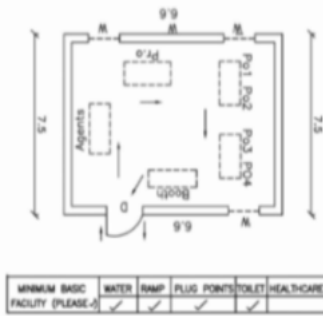

Cad View

Key MAP View