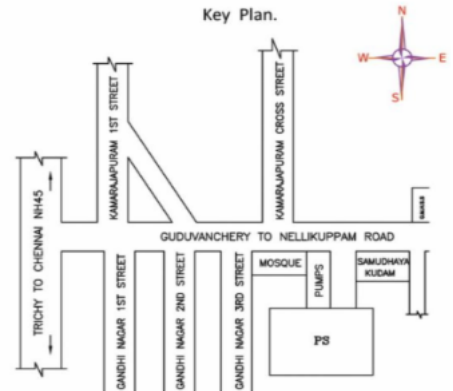

Key MAP View