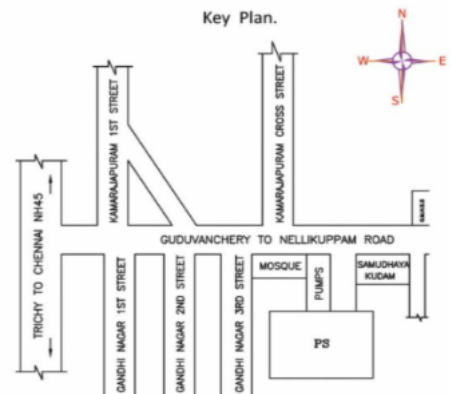

3. வாக்குச் சாவடியின் விவரங்கள்

<p>வாக்குச் சாவடியின் எண் மற்றும் பெயர் :</p> <p>191 - அரசினர் ஆண்கள் மேல்நிலைப் பள்ளி நந்திவரம் - கூடுவாஞ்சேரி மேற்கு பகுதி கிழக்கு முகம் அறை எண் 1</p> <p>வாக்குச் சாவடியின் முகவரி :</p> <p>அரசினர் ஆண்கள் மேல்நிலைப் பள்ளி நந்திவரம் - கூடுவாஞ்சேரி மேற்கு பகுதி கிழக்கு முகம் அறை எண் 1</p>	<p style="text-align: center;">வாக்குச் சாவடியின் வகைப்பாடு (ஆண்/பெண்/பொது)</p>	<p style="text-align: center;">பொது</p>
	துணை வாக்குச் சாவடிகளின் எண்ணிக்கை :	0

Google Map View

Polling Station Building Front View

Polling Station Front View

Cad View

Key MAP View

சட்டமன்றத் தொகுதியின் எண் மற்றும் பெயர் : 32-செங்கல்பட்டு பிரிவு எண் மற்றும் பெயர் 1-நந்திவரம் கூடுவாஞ்சேரி (ந), முத்தமிழ் தெரு