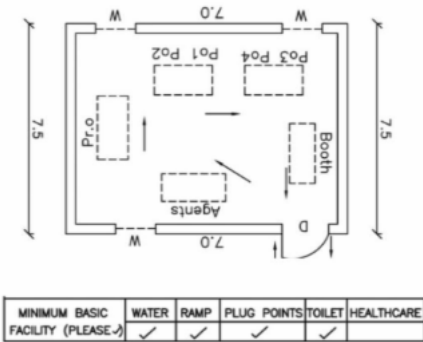

Google Map View

Polling Station Building Front View

Polling Station Front View

Cad View

Key MAP View

சட்டமன்றத் தொகுதியின் எண் மற்றும் பெயர் : 32-செங்கல்பட்டு பிரிவு எண் மற்றும் பெயர் 1-நந்திவரம் கூடுவாஞ்சேரி (ந), முத்தமிழ் தெரு