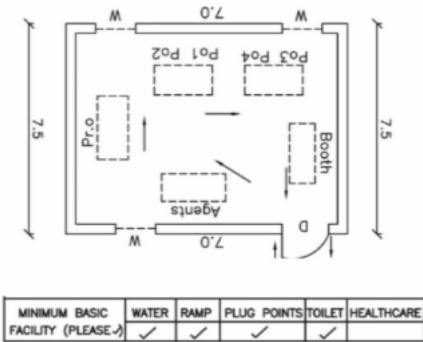

Google Map View

Polling Station Building Front View

Polling Station Front View

Cad View

Key MAP View

சட்டமன்றத் தொகுதியின் எண் மற்றும் பெயர் : 32-செங்கல்பட்டு  
பிரிவு எண் மற்றும் பெயர் 1-கூடுவாஞ்சேரி (ந), வார்டு 10 காந்தி நகர் 1வது தெரு