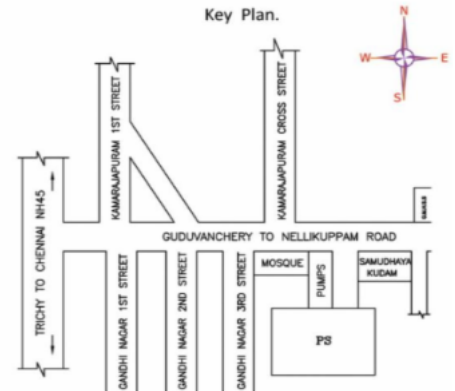

**3. வாக்குச் சாவடியின் விவரங்கள்**

<p><b>வாக்குச் சாவடியின் எண் மற்றும் பெயர் :</b></p> <p>192 - அரசினர் ஆண்கள் மேல்நிலைப் பள்ளி நந்திவரம் - கூடுவாஞ்சேரி மேற்கு பகுதி கிழக்கு முகம் அறை எண் 6</p> <p><b>வாக்குச் சாவடியின் முகவரி :</b></p> <p>அரசினர் ஆண்கள் மேல்நிலைப் பள்ளி நந்திவரம் - கூடுவாஞ்சேரி மேற்கு பகுதி கிழக்கு முகம் அறை எண் 6</p>	<p><b>வாக்குச் சாவடியின் வகைப்பாடு (ஆண்/பெண்/பொது)</b></p>	<p><b>பொது</b></p>
	<p><b>துணை வாக்குச் சாவடிகளின் எண்ணிக்கை :</b></p>	<p>0</p>

Google Map View

Polling Station Building Front View

Polling Station Front View

Cad View

Key MAP View

சட்டமன்றத் தொகுதியின் எண் மற்றும் பெயர் : 32-செங்கல்பட்டு  
பிரிவு எண் மற்றும் பெயர் 1-கூடுவாஞ்சேரி (ந), வார்டு 10 காந்தி நகர் 1வது தெரு