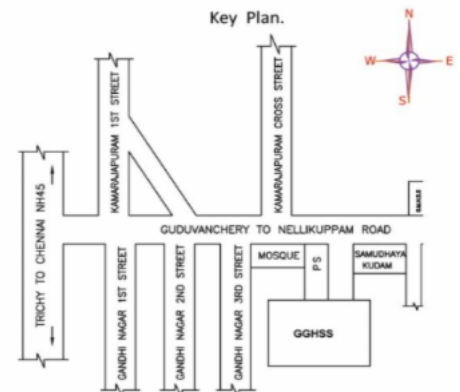

Key MAP View