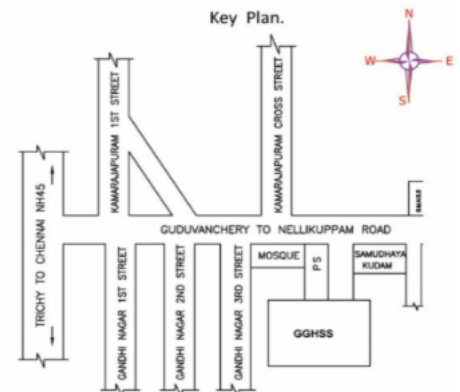

3. வாக்குச் சாவடியின் விவரங்கள்		
<p>வாக்குச் சாவடியின் எண் மற்றும் பெயர் :</p> <p>196 - ஊராட்சி ஒன்றிய மாதிரி ஆரம்பப்பள்ளி ,தெற்கு முகம் புதிய கட்டிடம் அறை எண்2 காமராஜபுரம் நந்திவரம் கூடுவாஞ்சேரி</p> <p>வாக்குச் சாவடியின் முகவரி :</p> <p>ஊராட்சி ஒன்றிய மாதிரி ஆரம்பப்பள்ளி ,தெற்கு முகம் புதிய கட்டிடம் அறை எண்2 காமராஜபுரம் நந்திவரம் கூடுவாஞ்சேரி</p>	<p>வாக்குச் சாவடியின் வகைப்பாடு (ஆண்/பெண்/பொது)</p> <p>துணை வாக்குச் சாவடிகளின் எண்ணிக்கை :</p>	<p>பொது</p> <p style="font-size: 24px;">0</p>

Google Map View

Polling Station Building Front View

Polling Station Front View

POLLING STATION BUILDING FRONT VIEW

Cad View

Key MAP View

MINIMUM BASIC FACILITY (PLEASE ✓)	WATER	RAMP	PLUG POINTS	TOILET	HEALTHCARE
	✓	✓	✓	✓	