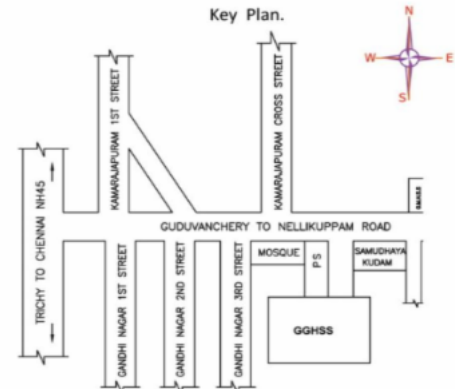

Cad View

Key MAP View