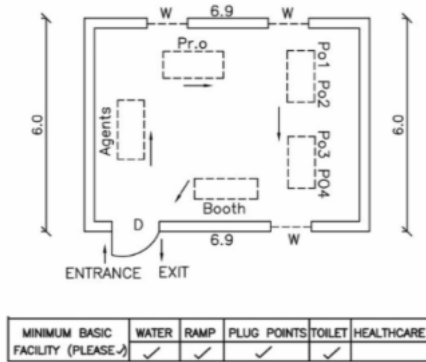

Google Map View

Polling Station Building Front View

Polling Station Front View

Cad View

Key MAP View

1 பெயர் : அபிலாஷ் தந்தை பெயர்: கிருபாநந்தன் வீட்டு எண் : 3 வயது : 43 பாலினம் : ஆண் Photo is available	YQG2692200	# 2 பெயர் : சரண்யா ஏ தந்தை பெயர்: அன்பு வீரன் வீட்டு எண் : 6A வயது : 32 பாலினம் : பெண் Photo is available	YQG2758910	3 பெயர் : ராசு தந்தை பெயர்: முனியன் வீட்டு எண் : 8 வயது : 55 பாலினம் : ஆண் Photo is available	YQG2759009
4 பெயர் : பழனிமாமால் கணவர் பெயர்: ராசு வீட்டு எண் : 8 வயது : 54 பாலினம் : பெண் Photo is available	YQG2756856	5 பெயர் : அருணா தந்தை பெயர்: ராசு வீட்டு எண் : 8 வயது : 29 பாலினம் : பெண் Photo is available	YQG2756872	6 பெயர் : கலையரசி தந்தை பெயர்: பாபு வீட்டு எண் : 12 வயது : 50 பாலினம் : பெண் Photo is available	YQG2692184
7 பெயர் : பாஸ்கர் தந்தை பெயர்: ராமு வீட்டு எண் : 15 வயது : 59 பாலினம் : ஆண் Photo is available	YQG2782266	8 பெயர் : சரஸ்வதி பாஸ்கர் கணவர் பெயர்: பாஸ்கர் வீட்டு எண் : 15 வயது : 51 பாலினம் : பெண் Photo is available	YQG2758837	9 பெயர் : குந்ஷியா பாஸ்கர் தந்தை பெயர்: பாஸ்கர் வீட்டு எண் : 15 வயது : 27 பாலினம் : பெண் Photo is available	YQG2758951
10 பெயர் : ஐஸ்வர்யா பாஸ்கர் தந்தை பெயர்: பாஸ்கர் வீட்டு எண் : 20 வயது : 28 பாலினம் : பெண் Photo is available	YQG2758977	11 பெயர் : ஸ்ரீமதி கணவர் பெயர்: சந்தானம் வீட்டு எண் : 35 வயது : 47 பாலினம் : பெண் Photo is available	YQG3434511	12 பெயர் : ஜெயசெல்வி கணவர் பெயர்: ஜான்சன் வீட்டு எண் : 36 வயது : 38 பாலினம் : பெண் Photo is available	YQG2754554
13 பெயர் : சுதர்சன் தந்தை பெயர்: டீக்கராம் வீட்டு எண் : 45 வயது : 54 பாலினம் : ஆண் Photo is available	YQG2801835	14 பெயர் : பிரியதர்ஷினி தந்தை பெயர்: சுதர்சன் வீட்டு எண் : 45 வயது : 26 பாலினம் : பெண் Photo is available	YQG2797132	15 பெயர் : தாண்டா ஜெனி தாயின் பெயர்: ஜான்சன் வீட்டு எண் : 45/50 வயது : 51 பாலினம் : பெண் Photo is available	YQG3434503
16 பெயர் : மஞ்சு பிரியா தந்தை பெயர்: சவுரிநாதன் வீட்டு எண் : 82 வயது : 26 பாலினம் : பெண் Photo is available	YQG2796498	17 பெயர் : லோகேஷ்வரி கணவர் பெயர்: ராஜேஷ் வீட்டு எண் : 91 வயது : 32 பாலினம் : பெண் Photo is available	YQG3860137	18 பெயர் : நபிஷா பேகம் கணவர் பெயர்: முகமது ஜமாலுதீன் வீட்டு எண் : 130-131-S4 வயது : 33 பாலினம் : பெண் Photo is available	YQG2400737
S 19 பெயர் : செந்தில்குமார் தந்தை பெயர்: பிச்சைமுத்து வீட்டு எண் : 202 வயது : 49 பாலினம் : ஆண் Photo is available	YQG2338051	20 பெயர் : ராமமூர்த்தி தந்தை பெயர்: குமாரசாமி வீட்டு எண் : 296 வயது : 64 பாலினம் : ஆண் Photo is available	YQG0939041	21 பெயர் : ஊர்மிளா கணவர் பெயர்: அபிலாஷ் வீட்டு எண் : பீ3 வயது : 43 பாலினம் : பெண் Photo is available	YQG2741940
22 பெயர் : கோமதி வர்ஷனி தந்தை பெயர்: பாலசுப்ரமணி வீட்டு எண் : ப்க-1 வயது : 27 பாலினம் : பெண் Photo is available	YQG3455888	23 பெயர் : லட்சுமி கணவர் பெயர்: சுதர்சன் வீட்டு எண் : எண் 45 வயது : 47 பாலினம் : பெண் Photo is available	YQG2801819	24 பெயர் : அஞ்சலி தந்தை பெயர்: பாபு வீட்டு எண் : மனை எண் 12பீ வயது : 26 பாலினம் : பெண் Photo is available	YQG2712180