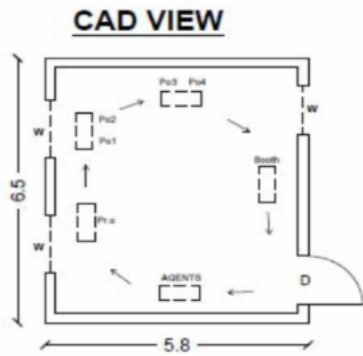

**Google Map View**

**Polling Station Building Front View**

**Polling Station Front View**

**POLLING STATION BUILDING FRONT VIEW**

**POLLING STATION FRONT VIEW**

**Cad View**

**Key MAP View**

1 பெயர் : சரவணன் தந்தை பெயர்: ஜெயராமன் வீட்டு எண் : 1 வயது : 41 பாலினம் : ஆண்	JQF4632675 Photo is available	2 பெயர் : அருணாதேவி கணவர் பெயர்: சண்முகம் வீட்டு எண் : 1 வயது : 32 பாலினம் : பெண்	YQG1151984 Photo is available	3 பெயர் : சரண்ராஜ் தந்தை பெயர்: நாகராஜன் வீட்டு எண் : 1 வயது : 27 பாலினம் : ஆண்	YQG2702124 Photo is available
4 பெயர் : லக்ஷ்மி கணவர் பெயர்: நாராயணன் வீட்டு எண் : 3 வயது : 56 பாலினம் : பெண்	JQF2742096 Photo is available	5 பெயர் : ராமு தந்தை பெயர்: தங்கசாமி வீட்டு எண் : 3 வயது : 37 பாலினம் : ஆண்	IJB1450907 Photo is available	6 பெயர் : தாரணி தந்தை பெயர்: பெரியசாமி வீட்டு எண் : 3 வயது : 31 பாலினம் : பெண்	YQT0706440 Photo is available
7 பெயர் : ராம்குமார் டீ தந்தை பெயர்: துரைராஜ் டீ வீட்டு எண் : 3/8 வயது : 38 பாலினம் : ஆண்	YQG3498722 Photo is available	8 பெயர் : நந்தினி தேவி ஆர் கணவர் பெயர்: ராம்குமார் டீ வீட்டு எண் : 3/8 வயது : 36 பாலினம் : பெண்	YQG3498755 Photo is available	9 பெயர் : ரவி அ தந்தை பெயர்: அருணாச்சலம் வீட்டு எண் : 3A வயது : 55 பாலினம் : ஆண்	JQF2739944 Photo is available
10 பெயர் : இலக்ஷ்மி கணவர் பெயர்: நாராயணன் வீட்டு எண் : 4 வயது : 84 பாலினம் : பெண்	YQG0858217 Photo is available	11 பெயர் : கிருஷ்ணமூர்த்தி தந்தை பெயர்: நாகரத்தினம் வீட்டு எண் : 4 வயது : 70 பாலினம் : ஆண்	YQG1822683 Photo is available	12 பெயர் : பாலச்சந்தர் தந்தை பெயர்: நாராயணன் வீட்டு எண் : 4 வயது : 56 பாலினம் : ஆண்	JQF2740884 Photo is available
13 பெயர் : சுவாமிநாதன் தந்தை பெயர்: கிருஷ்ணமூர்த்தி வீட்டு எண் : 4 வயது : 38 பாலினம் : ஆண்	YQG1152511 Photo is available	14 பெயர் : அன்பரசன் தந்தை பெயர்: பிச்சையன் வீட்டு எண் : 5 வயது : 59 பாலினம் : ஆண்	JQF2738730 Photo is available	15 பெயர் : சுகா கணவர் பெயர்: அன்பரசன் வீட்டு எண் : 5 வயது : 46 பாலினம் : பெண்	JQF2738722 Photo is available
16 பெயர் : ஜெகன் தந்தை பெயர்: சுப்பிரமணி வீட்டு எண் : 6 வயது : 50 பாலினம் : ஆண்	YQG1151786 Photo is available	17 பெயர் : நிரமலா கணவர் பெயர்: ஜெகன் வீட்டு எண் : 6 வயது : 45 பாலினம் : பெண்	YQG1151356 Photo is available	18 பெயர் : குருஷேவ் தந்தை பெயர்: தங்கவேலு வீட்டு எண் : 7 வயது : 64 பாலினம் : ஆண்	JQF4632592 Photo is available
19 பெயர் : ஆதிலக்ஷ்மி கணவர் பெயர்: பூபதி வீட்டு எண் : 7 வயது : 60 பாலினம் : பெண்	YQG2350726 Photo is available	20 பெயர் : அமுதா கணவர் பெயர்: குருஷேவ் வீட்டு எண் : 7 வயது : 54 பாலினம் : பெண்	JQF4632600 Photo is available	21 பெயர் : கன்னியம்மாள் கணவர் பெயர்: விவேகாணந்தன் வீட்டு எண் : 7 வயது : 35 பாலினம் : பெண்	YQG2350734 Photo is available
22 பெயர் : கஸ்தூரி கணவர் பெயர்: அழகிரிசாமி வீட்டு எண் : 8 வயது : 54 பாலினம் : பெண்	JQF2742328 Photo is available	23 பெயர் : ஏகாம்பரம் தந்தை பெயர்: தாமோதரன் வீட்டு எண் : 9 வயது : 67 பாலினம் : ஆண்	JQF2739134 Photo is available	24 பெயர் : சரஸ்வதி கணவர் பெயர்: தாமோதரன் வீட்டு எண் : 9 வயது : 47 பாலினம் : பெண்	JQF2739126 Photo is available
25 பெயர் : மணிகண்டன் ரமணி தாயின் பெயர்: கல்யாணி ரமணி வீட்டு எண் : 9 வயது : 40 பாலினம் : ஆண்	YQG2654507 Photo is available	26 பெயர் : புருஷோத்தமன் தந்தை பெயர்: நடராஜன் வீட்டு எண் : 10 வயது : 30 பாலினம் : ஆண்	YQG1965912 Photo is available	27 பெயர் : சாய் லக்ஷ்மி கணவர் பெயர்: வினோத் வீட்டு எண் : 11 வயது : 59 பாலினம் : பெண்	YQG1965987 Photo is available
28 பெயர் : செளந்தரி தந்தை பெயர்: ஜான் மோகன் தாஸ் வீட்டு எண் : 11 வயது : 36 பாலினம் : பெண்	YQG1965938 Photo is available	29 பெயர் : பத்மாவதி கணவர் பெயர்: ஜெயராமன் வீட்டு எண் : 12 வயது : 76 பாலினம் : பெண்	JQF2741676 Photo is available	30 பெயர் : குமார் தந்தை பெயர்: தங்கராஜ் வீட்டு எண் : 12 வயது : 46 பாலினம் : ஆண்	YQG1638394 Photo is available