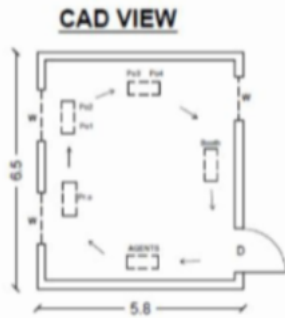

வாக்காளர் பதிவு அலுவலரின்  
கையொப்பம்

Nazri Naksha

Google Map View

Polling Station Building Front View

Polling Station Front View

Cad View

Key MAP View

|  |            |  |            |   |            |
|--|------------|--|------------|---|------------|
| 1<br>பெயர் : ராஜராமன்<br>தந்தை பெயர் : ராஜகோபால்<br>வீட்டு எண் : 1<br>வயது : 78 பாலினம் : ஆண்                | YQG0433243 | 2<br>பெயர் : தயசீலி<br>கணவர் பெயர் : கென்னடி<br>வீட்டு எண் : 1<br>வயது : 73 பாலினம் : பெண்                       | JQF4540167 | 3<br>பெயர் : பத்மாவதி<br>கணவர் பெயர் : ராமலிங்கம்<br>வீட்டு எண் : 1<br>வயது : 72 பாலினம் : பெண்       | YQG0054338 |
| 4<br>பெயர் : சக்திவேல்<br>தந்தை பெயர் : முனியாண்டி<br>வீட்டு எண் : 1<br>வயது : 69 பாலினம் : ஆண்              | JQF2739472 | 5<br>பெயர் : கென்னடி<br>தந்தை பெயர் : நாயகம்<br>வீட்டு எண் : 1<br>வயது : 57 பாலினம் : ஆண்                        | JQF4534574 | 6<br>பெயர் : முத்துகுமார்<br>தந்தை பெயர் : ராமலிங்கம்<br>வீட்டு எண் : 1<br>வயது : 48 பாலினம் : ஆண்    | YQG0054346 |
| S 7<br>பெயர் : அகிலா<br>கணவர் பெயர் : திருமலை முத்து<br>வீட்டு எண் : 1<br>வயது : 37 பாலினம் : பெண்           | YQG2443653 | 8<br>பெயர் : விக்ரஹாஜா<br>தந்தை பெயர் : ராஜகுமாரி<br>வீட்டு எண் : 1<br>வயது : 30 பாலினம் : ஆண்                   | YQG2702025 | 9<br>பெயர் : அபிராமி<br>தந்தை பெயர் : நாகராஜன்<br>வீட்டு எண் : 1<br>வயது : 28 பாலினம் : பெண்          | YQG2702108 |
| 10<br>பெயர் : சோனா<br>தந்தை பெயர் : ஜெயசங்கர்<br>வீட்டு எண் : 1<br>வயது : 25 பாலினம் : பெண்                  | YQG3436995 | 11<br>பெயர் : நாகராஜன்<br>தந்தை பெயர் : கணேசன்<br>வீட்டு எண் : 2<br>வயது : 70 பாலினம் : ஆண்                      | YQG0433003 | 12<br>பெயர் : பவானி<br>கணவர் பெயர் : நாகராஜன்<br>வீட்டு எண் : 2<br>வயது : 61 பாலினம் : பெண்           | YQG0432773 |
| 13<br>பெயர் : ராஜ்குமார்<br>தந்தை பெயர் : சுப்பிரமணியன்<br>வீட்டு எண் : 2<br>வயது : 38 பாலினம் : ஆண்         | YQG0432542 | 14<br>பெயர் : கிருத்திகா<br>தந்தை பெயர் : சுப்பிரமணியன்<br>வீட்டு எண் : 2<br>வயது : 36 பாலினம் : பெண்            | YQG0432997 | 15<br>பெயர் : லக்ஷ்மணன்<br>தந்தை பெயர் : நாகராஜன்<br>வீட்டு எண் : 2<br>வயது : 35 பாலினம் : ஆண்        | YQG0433011 |
| 16<br>பெயர் : விக்கேஷ் நாகமணி<br>தந்தை பெயர் : நாகேந்திரன்<br>வீட்டு எண் : 3<br>வயது : 32 பாலினம் : ஆண்      | YQG2096220 | 17<br>பெயர் : பரிமளா<br>கணவர் பெயர் : ரங்கபாஷ்யம்<br>வீட்டு எண் : 3a<br>வயது : 70 பாலினம் : பெண்                 | YQG1965862 | 18<br>பெயர் : ரஞ்சித்<br>தந்தை பெயர் : ரங்கபாஷ்யம்<br>வீட்டு எண் : 3a<br>வயது : 41 பாலினம் : ஆண்      | YQG1965847 |
| 19<br>பெயர் : விஜயலட்சுமி<br>கணவர் பெயர் : ரஞ்சித்<br>வீட்டு எண் : 3a<br>வயது : 38 பாலினம் : பெண்            | YQG1965854 | 20<br>பெயர் : திவாகர்<br>தந்தை பெயர் : ஹரிபாபு<br>வீட்டு எண் : 3ஏ முதலாம் குறுக்கு ரு<br>வயது : 36 பாலினம் : ஆண் | XWO0055749 | 21<br>பெயர் : ராஜேஷ்<br>தந்தை பெயர் : பத்மநாபன்<br>வீட்டு எண் : 3பி<br>வயது : 41 பாலினம் : ஆண்        | YPE1063098 |
| 22<br>பெயர் : சுகா ராஜேஷ்<br>கணவர் பெயர் : ராஜேஷ்<br>வீட்டு எண் : 3பி வீராவிலாஸ்<br>வயது : 41 பாலினம் : பெண் | YPE1063254 | # 23<br>பெயர் : சங்கீதா மோகன்<br>கணவர் பெயர் : மோகன்<br>வீட்டு எண் : 59/4<br>வயது : 51 பாலினம் : பெண்            | JQF2741361 | 24<br>பெயர் : மோகன்ராஜ்<br>தந்தை பெயர் : முருகையன்<br>வீட்டு எண் : 4ஏ<br>வயது : 69 பாலினம் : ஆண்      | JWF1211341 |
| 25<br>பெயர் : முருகையன்<br>தந்தை பெயர் : மோகன்ராஜ்<br>வீட்டு எண் : 4ஏ<br>வயது : 39 பாலினம் : ஆண்             | JWF2113561 | 26<br>பெயர் : அமுதபங்கொடி<br>தந்தை பெயர் : சோமசுந்தரம்<br>வீட்டு எண் : 4ஏ<br>வயது : 33 பாலினம் : பெண்            | ABQ0255323 | 27<br>பெயர் : ஜெயந்தி<br>கணவர் பெயர் : பொன்னுச்சாமி<br>வீட்டு எண் : 5<br>வயது : 48 பாலினம் : பெண்     | YQG0607374 |
| 28<br>பெயர் : நிருபன்<br>தந்தை பெயர் : சக்திவேல்<br>வீட்டு எண் : 5<br>வயது : 37 பாலினம் : ஆண்                | YQG3434719 | 29<br>பெயர் : சந்தனகுமார்<br>தாயின் பெயர் : ஜெயந்தி<br>வீட்டு எண் : 5<br>வயது : 27 பாலினம் : ஆண்                 | YQG4223145 | 30<br>பெயர் : செளந்தர்யா<br>தந்தை பெயர் : கருணாகரன் . ர<br>வீட்டு எண் : 5<br>வயது : 24 பாலினம் : பெண் | YQG4234746 |