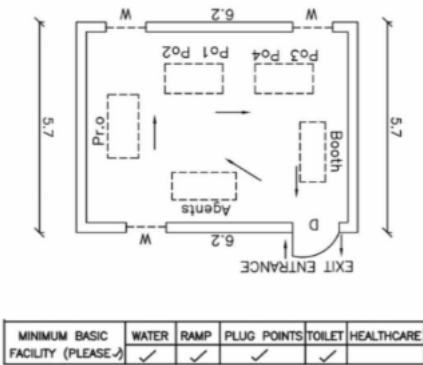

Cad View

Key MAP View