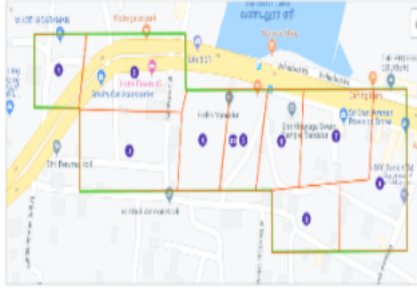

**3. வாக்குச் சாவடியின் விவரங்கள்**

<p><b>வாக்குச் சாவடியின் எண் மற்றும் பெயர் :</b></p> <p>22 - புனித ஜான் நர்சரி துவக்கப்பள்ளி ,மேற்கு முகம் தெற்கு பகுதி வண்டலூர்</p> <p><b>வாக்குச் சாவடியின் முகவரி :</b></p> <p>புனித ஜான் நர்சரி துவக்கப்பள்ளி ,மேற்கு முகம் தெற்கு பகுதி வண்டலூர்</p>	<p><b>வாக்குச் சாவடியின் வகைப்பாடு (ஆண்/பெண்/பொது)</b></p> <p><b>துணை வாக்குச் சாவடிகளின் எண்ணிக்கை :</b></p>	<p><b>பொது</b></p> <p style="font-size: 24px;">0</p>
---	---	--

**4. வாக்காளர்களின் எண்ணிக்கை**

தொடங்கும் வரிசை எண்	முடியும் வரிசை எண்.	நிகர வாக்காளர்களின் எண்ணிக்கை			
		ஆண்	பெண்	மூன்றாம் பாலினம்	மொத்தம்
1	744	371	367	0	738

கையொப்பம்

Nazri Naksha

Google Map View

Polling Station Building Front View