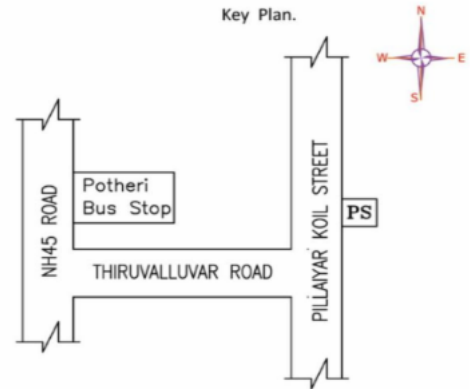

3. வாக்குச் சாவடியின் விவரங்கள்

வாக்குச் சாவடியின் எண் மற்றும் பெயர் :	வாக்குச் சாவடியின் வகைப்பாடு (ஆண்/பெண்/பொது)	பொது
222 - அங்கன்வாடி மையம் கிழக்கு முகம் தைலாவரம்.	துணை வாக்குச் சாவடிகளின் எண்ணிக்கை	0
வாக்குச் சாவடியின் முகவரி :	:	
அங்கன்வாடி மையம் கிழக்கு முகம் தைலாவரம்.		

Google Map View

Polling Station Building Front View

Polling Station Front View

Cad View

Key MAP View

சட்டமன்றத் தொகுதியின் எண் மற்றும் பெயர் : 32-செங்கல்பட்டு பிரிவு எண் மற்றும் பெயர் 1-மறைமலைநகர் நகராட்சி, வார்டு 20 பாரதியார்தெருபொத்தேரி