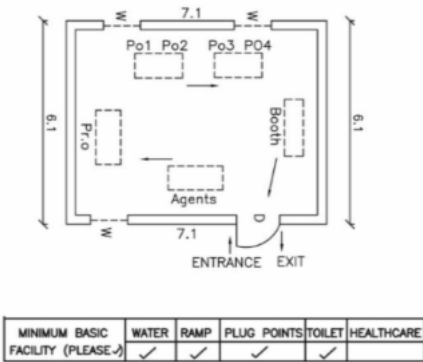

Google Map View

Polling Station Building Front View

Polling Station Front View

Cad View

Key MAP View

சட்டமன்றத் தொகுதியின் எண் மற்றும் பெயர் : 32-செங்கல்பட்டு பிரிவு எண் மற்றும் பெயர் 1-மறைமலைநகர் நகராட்சி, வார்டு 20 பாரதியார்தெருபொத்தேரி