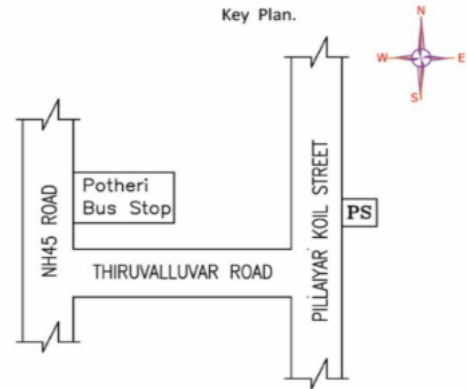

Google Map View

Polling Station Building Front View

Polling Station Front View

Cad View

Key MAP View

சட்டமன்றத் தொகுதியின் எண் மற்றும் பெயர் : 32-செங்கல்பட்டு பிரிவு எண் மற்றும் பெயர் 1-மறைமலைநகர் நகராட்சி, அன்னை இந்திரா தெரு