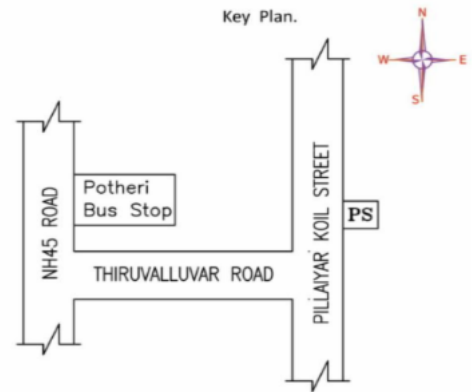

Cad View

Key MAP View