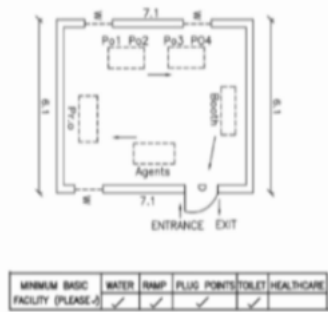

Cad View

Key MAP View