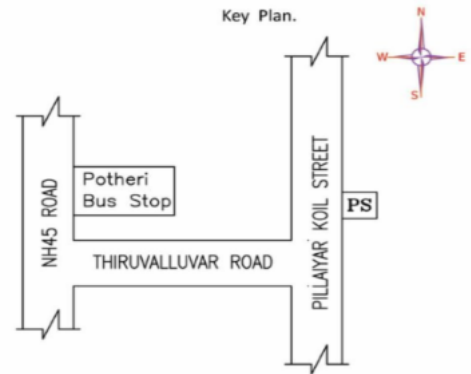

Cad View

Key MAP View