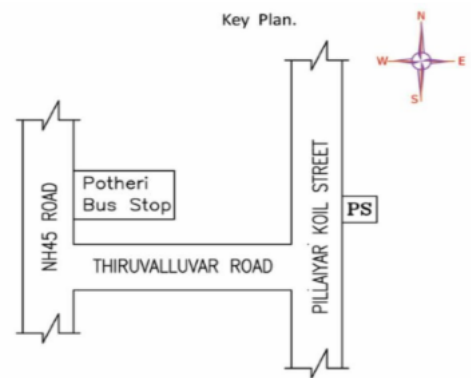

Cad View

Key MAP View