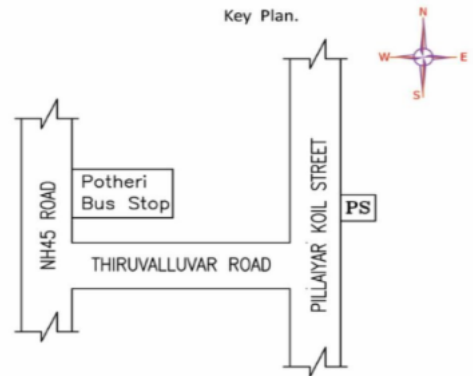

Cad View

Key MAP View