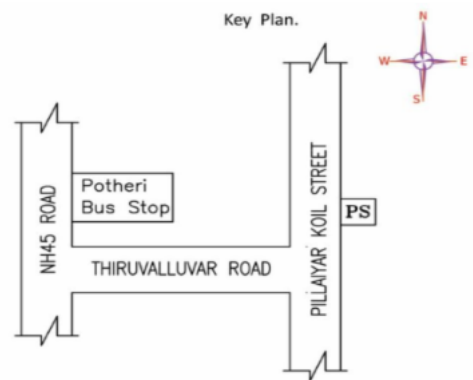

Cad View

Key MAP View