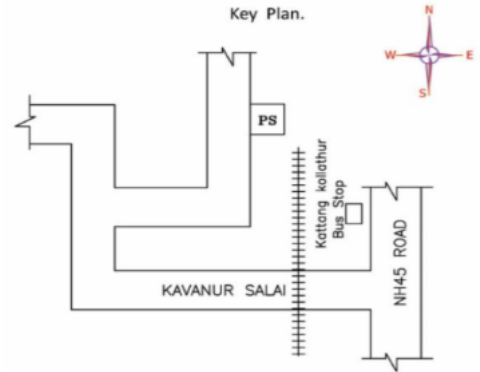

3. வாக்குச் சாவடியின் விவரங்கள்		
<p>வாக்குச் சாவடியின் எண் மற்றும் பெயர் :</p> <p>236 - அரசு உயர்நிலைப் பள்ளி காட்டங்கொளத்தூர் தெற்கு முகப்பு, கிழக்குப் பக்கம்</p> <p>வாக்குச் சாவடியின் முகவரி :</p> <p>அரசு உயர்நிலைப் பள்ளி காட்டங்கொளத்தூர் தெற்கு முகப்பு, கிழக்குப் பக்கம், அரசு உயர்நிலைப் பள்ளி காட்டங்கொளத்தூர்</p>	<p style="text-align: center;">வாக்குச் சாவடியின் வகைப்பாடு (ஆண்/பெண்/பொது)</p> <p style="text-align: center;">துணை வாக்குச் சாவடிகளின் எண்ணிக்கை :</p>	<p>பொது</p> <p style="font-size: 24px;">0</p>

Google Map View

Polling Station Building Front View

Polling Station Front View

Cad View

Key MAP View

CAD Drawing.

Key Plan.

MINIMUM BASIC FACILITY (PLEASE ✓)	WATER	RAMP	PLUG POINTS	TOILET	HEALTHCARE
	✓	✓	✓	✓	✓