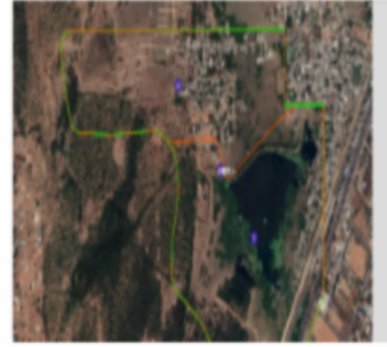

Google Map View

Polling Station Building Front View

Polling Station Front View

Cad View

Key MAP View

சட்டமன்றத் தொகுதியின் எண் மற்றும் பெயர் : 32-செங்கல்பட்டு பிரிவு எண் மற்றும் பெயர் 1-மறைமலைநகர் நகராட்சி ஸ்ரீ அபிகிருஷ்ணா அவென்யூ