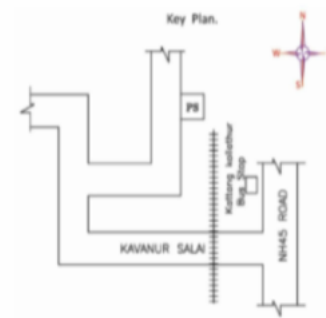

Google Map View

Polling Station Building Front View

Polling Station Front View

Cad View

Key MAP View

சட்டமன்றத் தொகுதியின் எண் மற்றும் பெயர் : 32-செங்கல்பட்டு பிரிவு எண் மற்றும் பெயர் 1-மறைமலைநகர் நகராட்சி ஸ்ரீ அபிகிருஷ்ணா அவென்யூ