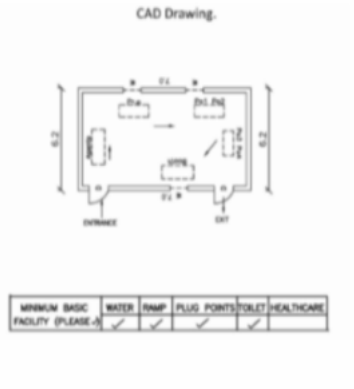

Google Map View

Polling Station Building Front View

Polling Station Front View

Cad View

Key MAP View

சட்டமன்றத் தொகுதியின் எண் மற்றும் பெயர் : 32-செங்கல்பட்டு பிரிவு எண் மற்றும் பெயர் 1-மறைமலைநகர் நகராட்சி ஸ்ரீ அபிகிருஷ்ணா அவென்யூ