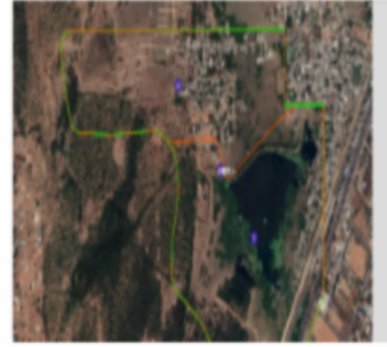

Google Map View

Polling Station Building Front View

Polling Station Front View

Cad View

Key MAP View

சட்டமன்றத் தொகுதியின் எண் மற்றும் பெயர் : 32-செங்கல்பட்டு பிரிவு எண் மற்றும் பெயர் 1-மறைமலைநகர் நகராட்சி, வார்டு 18 கொற்கந்தாங்கல்