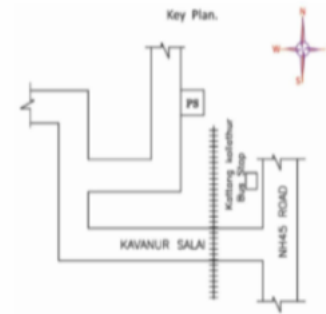

Google Map View

Polling Station Building Front View

Polling Station Front View

Cad View

Key MAP View

சட்டமன்றத் தொகுதியின் எண் மற்றும் பெயர் : 32-செங்கல்பட்டு பிரிவு எண் மற்றும் பெயர் 1-மறைமலைநகர் நகராட்சி, வார்டு 18 கொற்கந்தாங்கல்