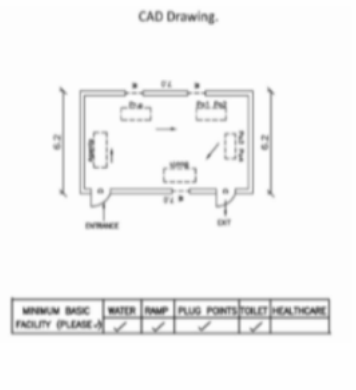

Google Map View

Polling Station Building Front View

Polling Station Front View

Cad View

Key MAP View

சட்டமன்றத் தொகுதியின் எண் மற்றும் பெயர் : 32-செங்கல்பட்டு பிரிவு எண் மற்றும் பெயர் 1-மறைமலைநகர் நகராட்சி, வார்டு 18 கொற்கந்தாங்கல்