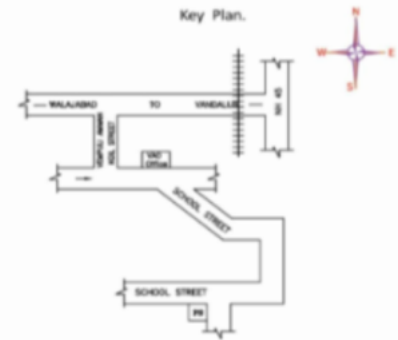

வாக்காளர் பதிவு அலுவலரின்
கையொப்பம்

Nazri Naksha

Google Map View

Polling Station Building Front View

Polling Station Front View

Cad View

Key MAP View

| | | | | | |
|-----------------------------------------------------------------------------------------------------------------------------------|------------|-------------------------------------------------------------------------------------------------------------------------------|------------|-----------------------------------------------------------------------------------------------------------------------------------|------------|
| 1 பெயர் : லைலாவதி கணவர் பெயர்: ஏம் ஜெயபாலன் வீட்டு எண் : 1 வயது : 63 பாலினம் : பெண் Photo is available | YQG0463232 | 2 பெயர் : ஜானகி கணவர் பெயர்: ஜெயபாலன் வீட்டு எண் : 1 வயது : 61 பாலினம் : பெண் Photo is available | YQG0463364 | 3 பெயர் : நிதியா கணவர் பெயர்: வடிவேலன் வீட்டு எண் : 1 வயது : 42 பாலினம் : பெண் Photo is available | YQG0463216 |
| 4 பெயர் : மேகநாதன் தந்தை பெயர்: ஜெயபாலன் வீட்டு எண் : 1 வயது : 40 பாலினம் : ஆண் Photo is available | YQG0463224 | 5 பெயர் : சரஸ்வதி கணவர் பெயர்: மேகநாதன் வீட்டு எண் : 1 வயது : 38 பாலினம் : பெண் Photo is available | YQG0463349 | 6 பெயர் : சதீஷ்குமார் தந்தை பெயர்: இளங்கோவன் வீட்டு எண் : 1 வயது : 33 பாலினம் : ஆண் Photo is available | YQG0832253 |
| 7 பெயர் : சரசுவதி கணவர் பெயர்: குமார் வீட்டு எண் : 3 வயது : 51 பாலினம் : பெண் Photo is available | YQG2059327 | 8 பெயர் : பிரசாந்த் தாயின் பெயர்: பரமேஸ்வரி வீட்டு எண் : 3 வயது : 32 பாலினம் : ஆண் Photo is available | YQG1352541 | 9 பெயர் : சுகனியா கணவர் பெயர்: பிரசாந்த் வீட்டு எண் : 3 வயது : 32 பாலினம் : பெண் Photo is available | YQG1352202 |
| #2 10 பெயர் : ரோஜர் ஜோசப் பிரபாகர் தந்தை பெயர்: பிரபாகர் வீட்டு எண் : 3 வயது : 31 பாலினம் : ஆண் Photo is available | YQG1352269 | 11 பெயர் : ரவித்திரா தந்தை பெயர்: பரமேஸ்வரி வீட்டு எண் : 3 வயது : 31 பாலினம் : பெண் Photo is available | YQG1352533 | 12 பெயர் : பிரகாஷ் தந்தை பெயர்: மூர்த்தி வீட்டு எண் : 3 வயது : 31 பாலினம் : ஆண் Photo is available | YQG1352517 |
| 13 பெயர் : சரஸ்வதி கணவர் பெயர்: சுபாஷ் சந்திரபோஷ் வீட்டு எண் : 3-269 வயது : 37 பாலினம் : பெண் Photo is available | YQG1913888 | 14 பெயர் : மூர்த்தி தந்தை பெயர்: மணி வீட்டு எண் : 3-280 வயது : 59 பாலினம் : ஆண் Photo is available | YQG0900738 | 15 பெயர் : பாரதி ராஜா மூர்த்தி தந்தை பெயர்: மூர்த்தி வீட்டு எண் : 3-280 வயது : 32 பாலினம் : ஆண் Photo is available | YQG1559038 |
| 16 பெயர் : ஜெகதீசன் தந்தை பெயர்: ராமகிருஷ்ணன் வீட்டு எண் : 3/281 வயது : 51 பாலினம் : ஆண் Photo is available | YQG1771989 | 17 பெயர் : தனுஷ்கா தந்தை பெயர்: ஜெகதீசன் வீட்டு எண் : 3/281 வயது : 19 பாலினம் : பெண் Photo is available | YQG4210225 | 18 பெயர் : ஜோசப் பிரபாகர் தந்தை பெயர்: அருள்ராஜ் வீட்டு எண் : 3-284 வயது : 69 பாலினம் : ஆண் Photo is available | YQG2408102 |
| 19 பெயர் : சுமதி கணவர் பெயர்: பிரபாகர் வீட்டு எண் : 3-284 வயது : 62 பாலினம் : பெண் Photo is available | YQG0463273 | 20 பெயர் : சூர்யா பிரகாஷ் தந்தை பெயர்: பிரபாகர் வீட்டு எண் : 3-284 வயது : 36 பாலினம் : ஆண் Photo is available | YQG0463331 | 21 பெயர் : வைஷ்ணவி தந்தை பெயர்: எதிராஜ் வீட்டு எண் : 3/284 வயது : 27 பாலினம் : பெண் Photo is available | YQG3698149 |
| 22 பெயர் : லக்ஷ்மியம்மாள் கணவர் பெயர்: மாதவன் வீட்டு எண் : 3-285 வயது : 79 பாலினம் : பெண் Photo is available | YQG1913490 | 23 பெயர் : சோபிக் குமார் தந்தை பெயர்: சசிந்திரன் வீட்டு எண் : 3-285 வயது : 42 பாலினம் : ஆண் Photo is available | YQG0832220 | 24 பெயர் : அனிதா தந்தை பெயர்: அருள்மணி வீட்டு எண் : 3-285 வயது : 37 பாலினம் : பெண் Photo is available | YQG0463307 |
| 25 பெயர் : மதுமிதா தந்தை பெயர்: அருள்மணி வீட்டு எண் : 3-285 வயது : 34 பாலினம் : பெண் Photo is available | YQG0463299 | 26 பெயர் : காமராஜ் தந்தை பெயர்: ஆறுமுகம் வீட்டு எண் : 3-286 வயது : 60 பாலினம் : ஆண் Photo is available | YQG0463414 | 27 பெயர் : சந்திரா கணவர் பெயர்: காமராஜ் வீட்டு எண் : 3-286 வயது : 51 பாலினம் : பெண் Photo is available | YQG0463422 |
| 28 பெயர் : ஜோதிக்குமார் தந்தை பெயர்: சுந்தரராஜன் வீட்டு எண் : 3-286 வயது : 42 பாலினம் : ஆண் Photo is available | YQG0463380 | 29 பெயர் : அர்ச்சனா தந்தை பெயர்: காமராஜ் வீட்டு எண் : 3/286 வயது : 26 பாலினம் : பெண் Photo is available | YQG2534154 | 30 பெயர் : சூர்யா தந்தை பெயர்: காமராஜ் வீட்டு எண் : 3/286 வயது : 22 பாலினம் : பெண் Photo is available | YQG4127296 |