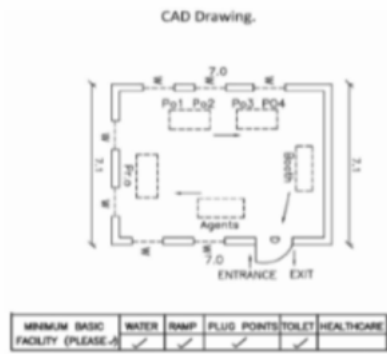

வாக்காளர் பதிவு அலுவலரின்
கையொப்பம்

Nazri Naksha

Google Map View

Polling Station Building Front View

Polling Station Front View

Cad View

Key MAP View

| | | | | | |
|-----------------------------------------------------------------------------------------------------------------------------------|------------|-------------------------------------------------------------------------------------------------------------------------------|------------|-----------------------------------------------------------------------------------------------------------------------------------|------------|
| 1 பெயர் : லைலாவதி கணவர் பெயர்: ஏம் ஜெயபாலன் வீட்டு எண் : 1 வயது : 63 பாலினம் : பெண் Photo is available | YQG0463232 | 2 பெயர் : ஜானகி கணவர் பெயர்: ஜெயபாலன் வீட்டு எண் : 1 வயது : 61 பாலினம் : பெண் Photo is available | YQG0463364 | 3 பெயர் : நிதியா கணவர் பெயர்: வடிவேலன் வீட்டு எண் : 1 வயது : 42 பாலினம் : பெண் Photo is available | YQG0463216 |
| 4 பெயர் : மேகநாதன் தந்தை பெயர்: ஜெயபாலன் வீட்டு எண் : 1 வயது : 40 பாலினம் : ஆண் Photo is available | YQG0463224 | 5 பெயர் : சரஸ்வதி கணவர் பெயர்: மேகநாதன் வீட்டு எண் : 1 வயது : 38 பாலினம் : பெண் Photo is available | YQG0463349 | 6 பெயர் : சதீஷ்குமார் தந்தை பெயர்: இளங்கோவன் வீட்டு எண் : 1 வயது : 33 பாலினம் : ஆண் Photo is available | YQG0832253 |
| 7 பெயர் : சரசுவதி கணவர் பெயர்: குமார் வீட்டு எண் : 3 வயது : 51 பாலினம் : பெண் Photo is available | YQG2059327 | 8 பெயர் : பிரசாந்த் தாயின் பெயர்: பரமேஸ்வரி வீட்டு எண் : 3 வயது : 32 பாலினம் : ஆண் Photo is available | YQG1352541 | 9 பெயர் : சுகனியா கணவர் பெயர்: பிரசாந்த் வீட்டு எண் : 3 வயது : 32 பாலினம் : பெண் Photo is available | YQG1352202 |
| #2 10 பெயர் : ரோஜர் ஜோசப் பிரபாகர் தந்தை பெயர்: பிரபாகர் வீட்டு எண் : 3 வயது : 31 பாலினம் : ஆண் Photo is available | YQG1352269 | 11 பெயர் : ரவித்திரா தந்தை பெயர்: பரமேஸ்வரி வீட்டு எண் : 3 வயது : 31 பாலினம் : பெண் Photo is available | YQG1352533 | 12 பெயர் : பிரகாஷ் தந்தை பெயர்: மூர்த்தி வீட்டு எண் : 3 வயது : 31 பாலினம் : ஆண் Photo is available | YQG1352517 |
| 13 பெயர் : சரஸ்வதி கணவர் பெயர்: சுபாஷ் சந்திரபோஷ் வீட்டு எண் : 3-269 வயது : 37 பாலினம் : பெண் Photo is available | YQG1913888 | 14 பெயர் : மூர்த்தி தந்தை பெயர்: மணி வீட்டு எண் : 3-280 வயது : 59 பாலினம் : ஆண் Photo is available | YQG0900738 | 15 பெயர் : பாரதி ராஜா மூர்த்தி தந்தை பெயர்: மூர்த்தி வீட்டு எண் : 3-280 வயது : 32 பாலினம் : ஆண் Photo is available | YQG1559038 |
| 16 பெயர் : ஜெகதீசன் தந்தை பெயர்: ராமகிருஷ்ணன் வீட்டு எண் : 3/281 வயது : 51 பாலினம் : ஆண் Photo is available | YQG1771989 | 17 பெயர் : தனுஷ்கா தந்தை பெயர்: ஜெகதீசன் வீட்டு எண் : 3/281 வயது : 19 பாலினம் : பெண் Photo is available | YQG4210225 | 18 பெயர் : ஜோசப் பிரபாகர் தந்தை பெயர்: அருள்ராஜ் வீட்டு எண் : 3-284 வயது : 69 பாலினம் : ஆண் Photo is available | YQG2408102 |
| 19 பெயர் : சுமதி கணவர் பெயர்: பிரபாகர் வீட்டு எண் : 3-284 வயது : 62 பாலினம் : பெண் Photo is available | YQG0463273 | 20 பெயர் : சூர்யா பிரகாஷ் தந்தை பெயர்: பிரபாகர் வீட்டு எண் : 3-284 வயது : 36 பாலினம் : ஆண் Photo is available | YQG0463331 | 21 பெயர் : வைஷ்ணவி தந்தை பெயர்: எதிராஜ் வீட்டு எண் : 3/284 வயது : 27 பாலினம் : பெண் Photo is available | YQG3698149 |
| 22 பெயர் : லக்ஷ்மியம்மாள் கணவர் பெயர்: மாதவன் வீட்டு எண் : 3-285 வயது : 79 பாலினம் : பெண் Photo is available | YQG1913490 | 23 பெயர் : சோபிக் குமார் தந்தை பெயர்: சசிந்திரன் வீட்டு எண் : 3-285 வயது : 42 பாலினம் : ஆண் Photo is available | YQG0832220 | 24 பெயர் : அனிதா தந்தை பெயர்: அருள்மணி வீட்டு எண் : 3-285 வயது : 37 பாலினம் : பெண் Photo is available | YQG0463307 |
| 25 பெயர் : மதுமிதா தந்தை பெயர்: அருள்மணி வீட்டு எண் : 3-285 வயது : 34 பாலினம் : பெண் Photo is available | YQG0463299 | 26 பெயர் : காமராஜ் தந்தை பெயர்: ஆறுமுகம் வீட்டு எண் : 3-286 வயது : 60 பாலினம் : ஆண் Photo is available | YQG0463414 | 27 பெயர் : சந்திரா கணவர் பெயர்: காமராஜ் வீட்டு எண் : 3-286 வயது : 51 பாலினம் : பெண் Photo is available | YQG0463422 |
| 28 பெயர் : ஜோதிக்குமார் தந்தை பெயர்: சுந்தரராஜன் வீட்டு எண் : 3-286 வயது : 42 பாலினம் : ஆண் Photo is available | YQG0463380 | 29 பெயர் : அர்ச்சனா தந்தை பெயர்: காமராஜ் வீட்டு எண் : 3/286 வயது : 26 பாலினம் : பெண் Photo is available | YQG2534154 | 30 பெயர் : சூர்யா தந்தை பெயர்: காமராஜ் வீட்டு எண் : 3/286 வயது : 22 பாலினம் : பெண் Photo is available | YQG4127296 |