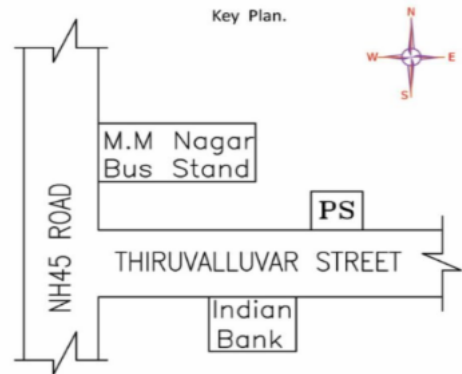

Key MAP View

Key Plan.