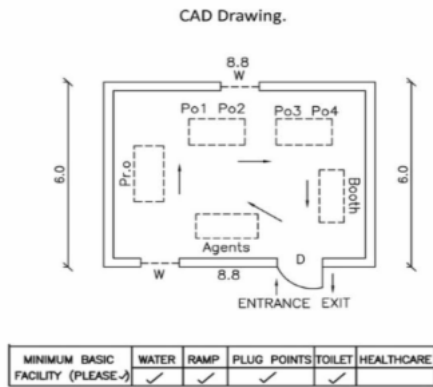

Google Map View

Polling Station Building Front View

Polling Station Front View

Cad View

Key MAP View

சட்டமன்றத் தொகுதியின் எண் மற்றும் பெயர் : 32-செங்கல்பட்டு பிரிவு எண் மற்றும் பெயர் 1-மறைமலைநகர் நகராட்சி, வார்டு4 வள்ளல் அதியமான் தெரு