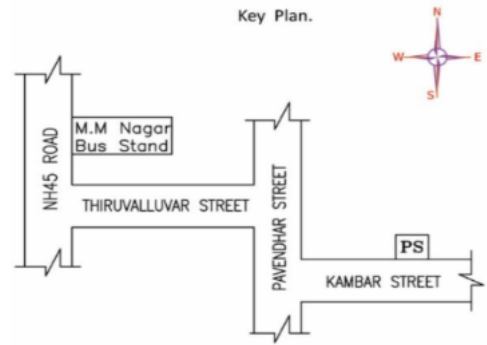

Google Map View

Polling Station Building Front View

Polling Station Front View

Cad View

Key MAP View

சட்டமன்றத் தொகுதியின் எண் மற்றும் பெயர் : 32-செங்கல்பட்டு பிரிவு எண் மற்றும் பெயர் 1-மறைமலைநகர் நகராட்சி, வார்டு4 வள்ளல் அதியமான் தெரு